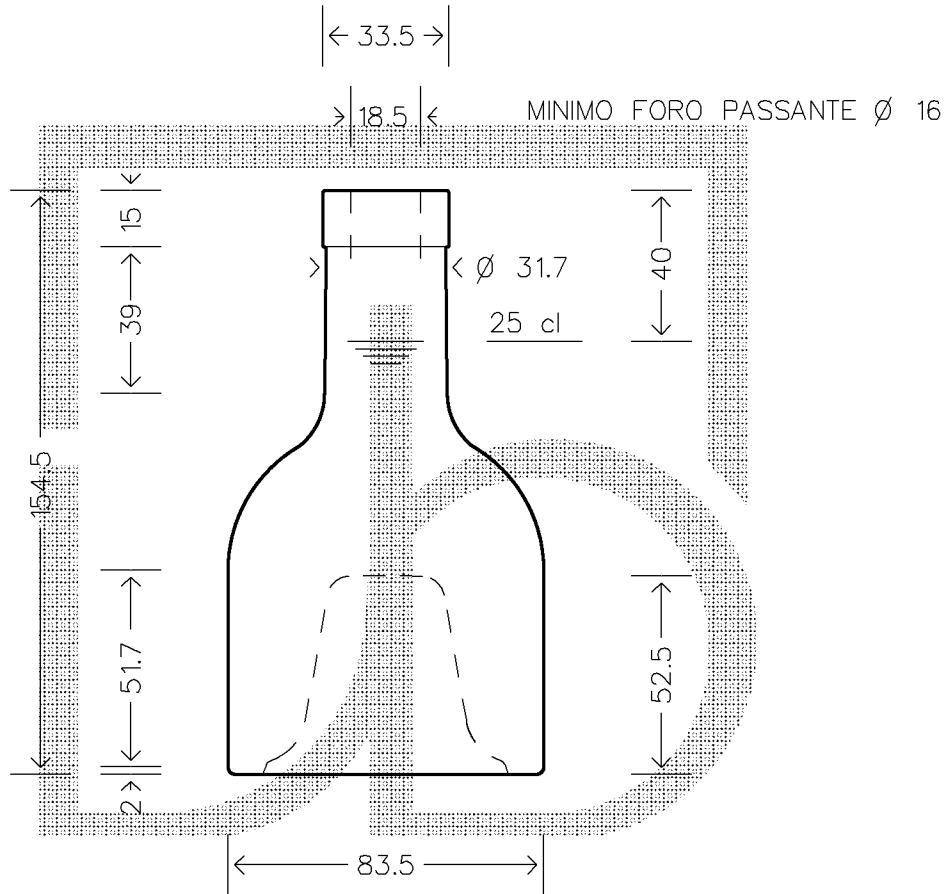

MOD.DEP.
PATENTED

Copyright Vetriere Bruni S.p.A. - Trezzano S/N - Milano Italy

Le quote sono espresse in millimetri. Solo quelle con indicazione di tolleranza sono impegnative.
 The dimensions are expressed in millimeters. Only those which show a tolerance are binding.

Data ultimo aggiornamento: 05/11/2007
 Data della stampa: 06/11/2007 (08467)

SCALA 1:2

Vetriere Bruni

12540P1

BOT. IMPILABILE SUP 250 F 15 DG *

Colore

BIANCO

Tipo bocca

FASCETTA

Peso (g)

385

Capacita' (cc)

266

Altezza (mm)

154,5

Diam. (mm)