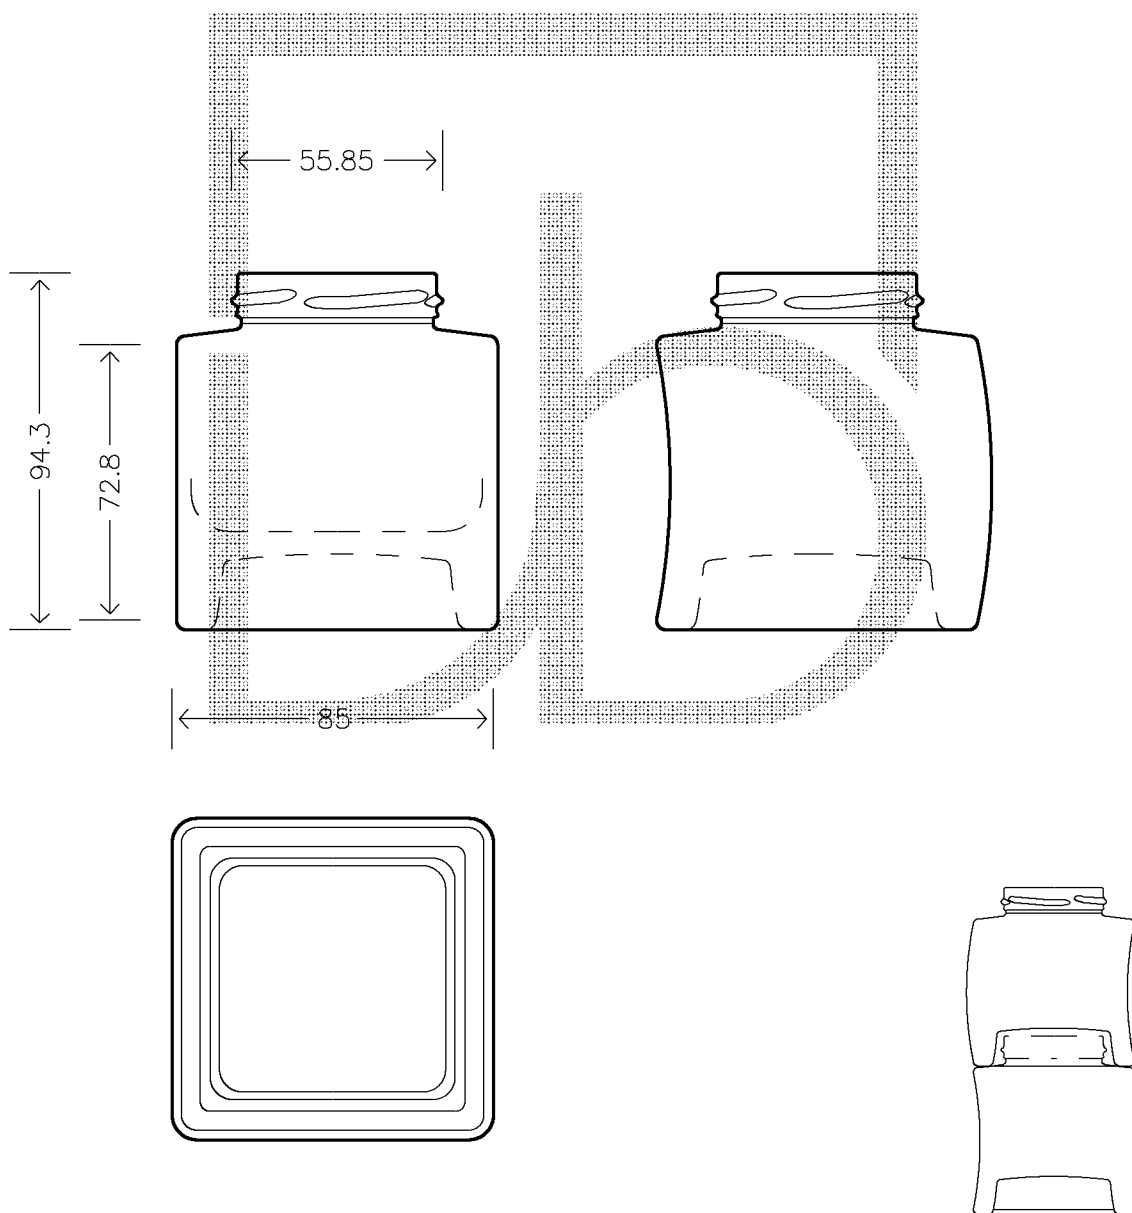

MOD.DEP.
PATENTED

SCALA 1:2

Copyright Vetriere Bruni S.p.A. - Trezzano S/N - Milano Italy

Le quote sono espresse in millimetri. Solo quelle con indicazione di tolleranza sono impegnative.
The dimensions are expressed in millimeters. Only those which show a tolerance are binding.

Data ultimo aggiornamento: 28/03/2005
Data della stampa: 29/03/2006 (09882)

Colore

BIANCO

Tipo bocca

TWIST-OFF

Peso (g)

500

Capacita' (cc)

314

Altezza (mm)

86,5

Diam. (mm)

85

09882P1

VASO ONDA 314 T 58 IMPILABILE

*