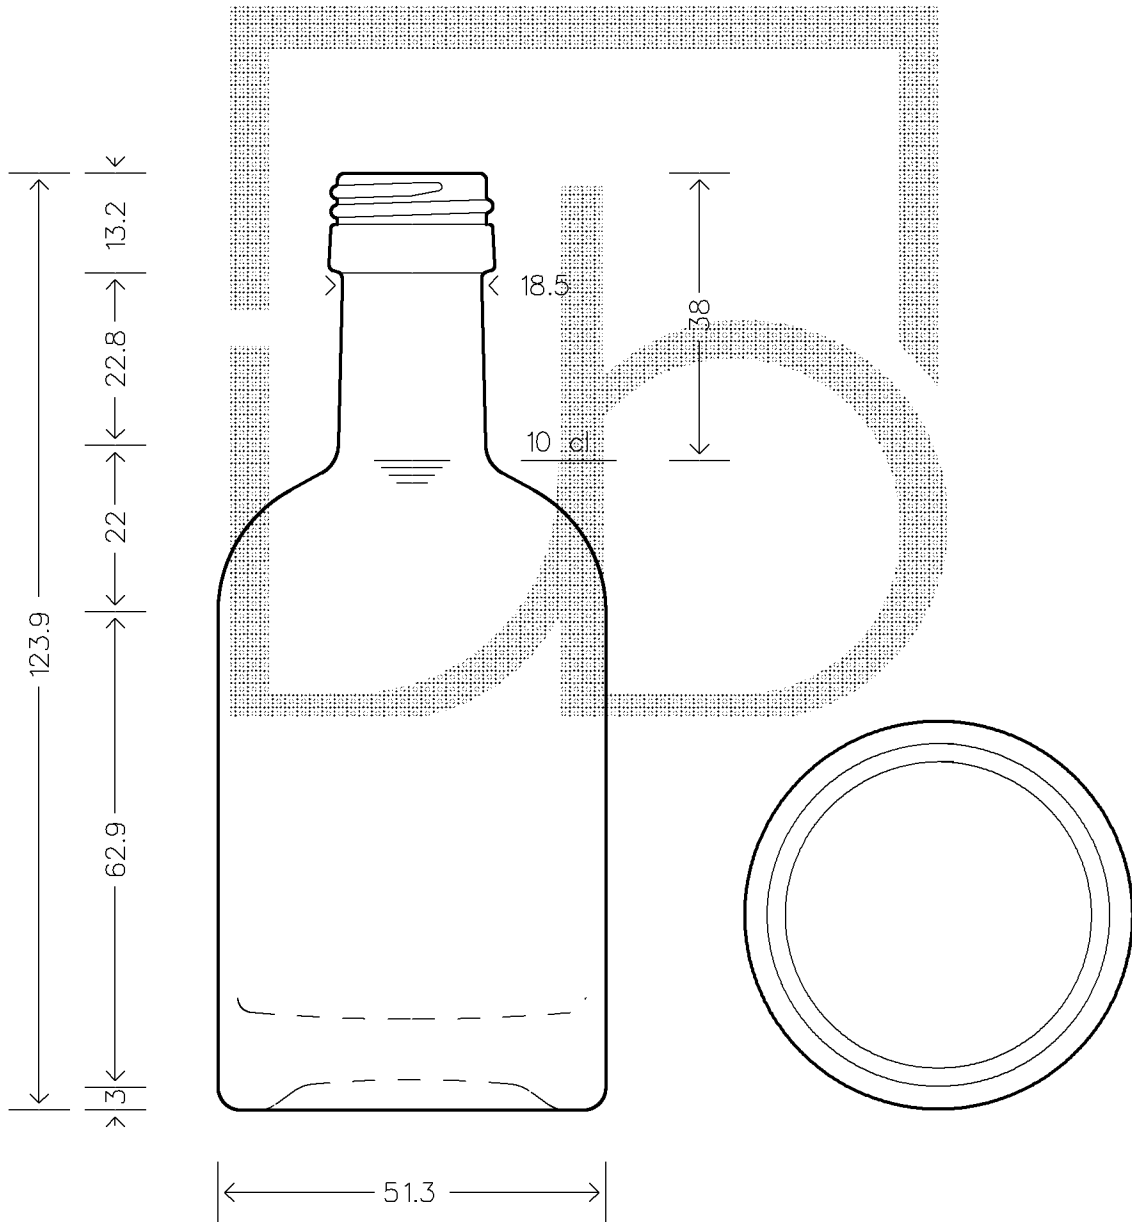

FORO MINIMO PASSANTE 8

MOD.DEP.
PATENTED

SCALA 1:1

Copyright Vetriere Bruni S.p.A. – Trezzano S/N – Milano Italy

Data ultimo aggiornamento: 05/07/2008
Data della stampa: 06/02/2008 (13412)

Le quote sono espresse in millimetri. Solo quelle con indicazione di tolleranza sono impegnative.
The dimensions are expressed in millimeters. Only those which show a tolerance are binding.

 **vetriere bruni**

13412V2

BOT. NOCTURNE 100 RONDE P 22 *

 Colore

BIANCO

 Tipo bocca

PILFER-PROOF

 Peso (g)

170

 Capacita' (cc)

105

 Altezza (mm)

123,9

 Diam. (mm)

51,3