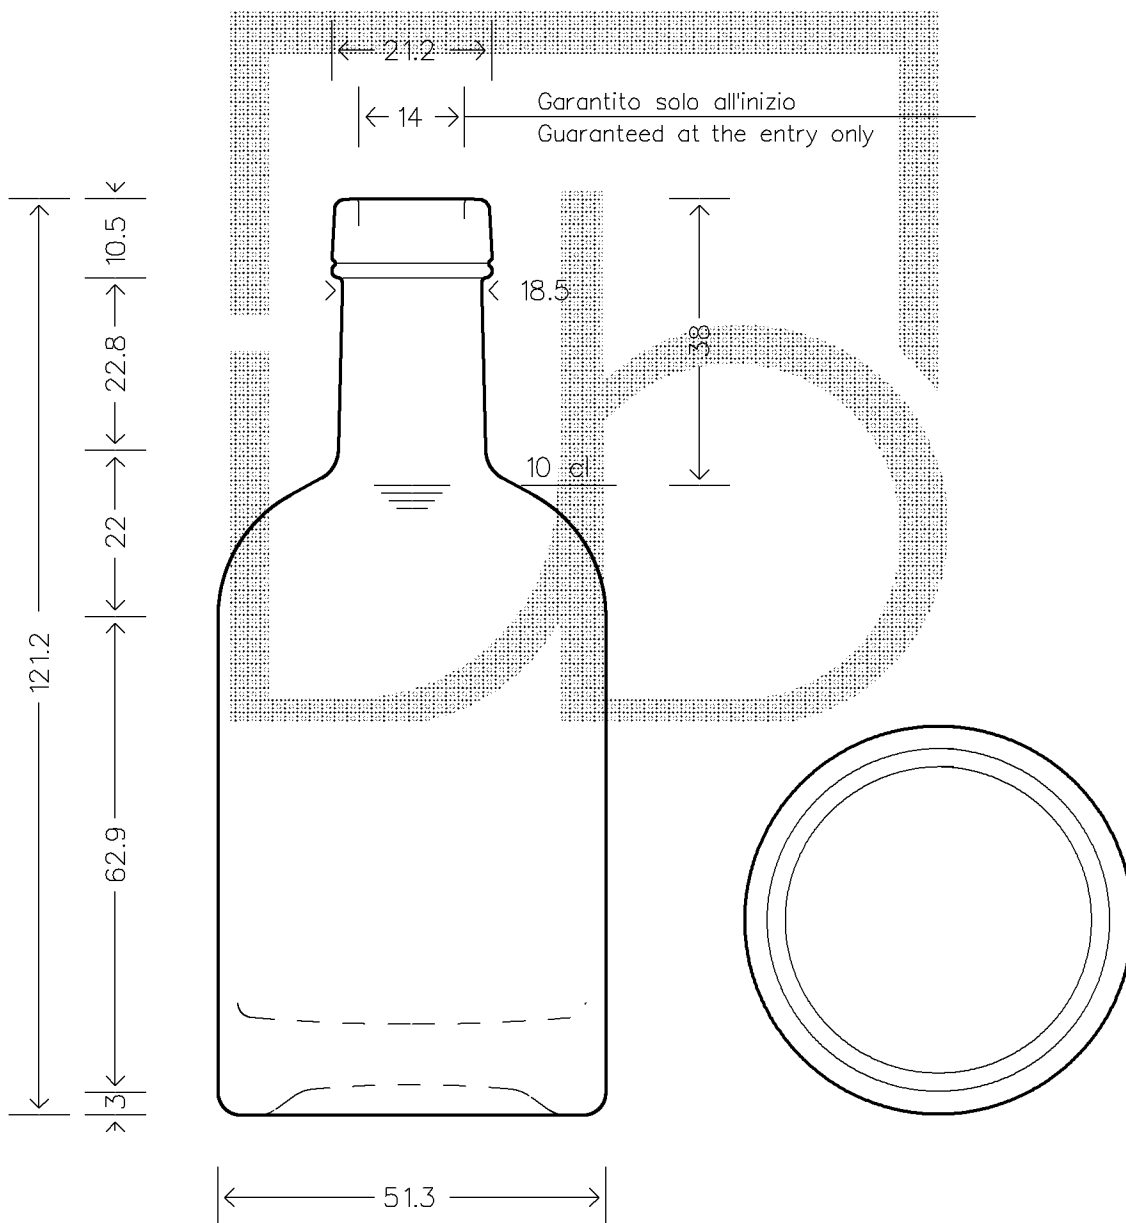

FORO MINIMO PASSANTE 8

MOD.DEP.  
PATENTED

SCALA 1:1

Data ultimo aggiornamento: 05/07/2008  
Data della stampa: 06/02/2008 (1341)

Le quote sono espresse in millimetri. Solo quelle con indicazione di tolleranza sono impegnative.  
The dimensions are expressed in millimeters. Only those which show a tolerance are binding.

Copyright Vetriere Bruni S.p.A. - Trezzano S/N - Milano Italy

 **vetriere bruni**

1341V2

BOT. NOCTURNE 100 RONDE BETS \*

 Colore  
BIANCO

 Tipo bocca  
BETS

 Peso (g)  
170

 Capacita' (cc)  
104

 Altezza (mm)  
121,2

 Diam. (mm)  
51,3