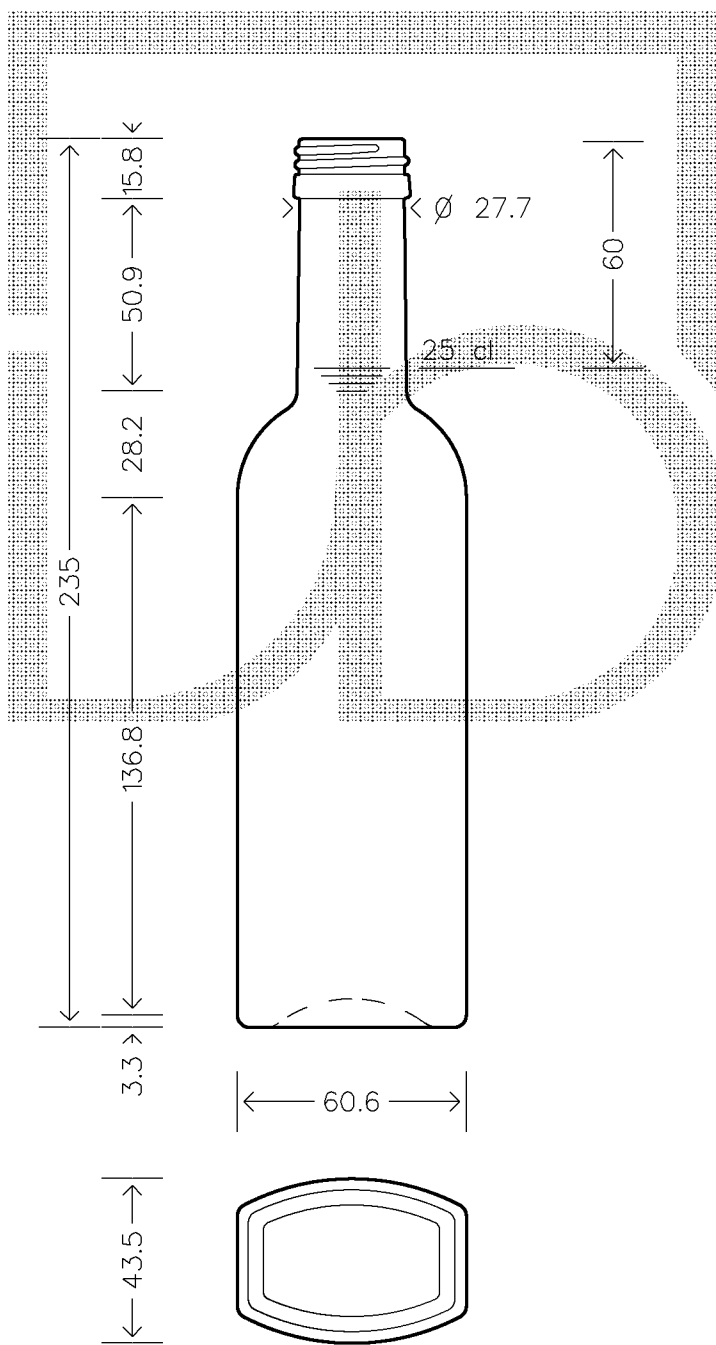

MOD.DEP.
PATENTED

SCALA 1:2

Copyright Vetriere Bruni S.p.A. - Trezzano S/N - Milano Italy

Data ultimo aggiornamento: 05/11/2007
Data della stampa: 06/11/2007 (13140)

Le quote sono espresse in millimetri. Solo quelle con indicazione di tolleranza sono impegnative.
The dimensions are expressed in millimeters. Only those which show a tolerance are binding.

Vetriere Bruni

1314-2P1

BOT. CHIA 250 P 31,5X18 VA *

Colore

VERDE ANTICO

Tipo bocca

PILFER-PROOF

Peso (g)

350

Capacita' (cc)

270

Altezza (mm)

235

Diam. (mm)

60,6