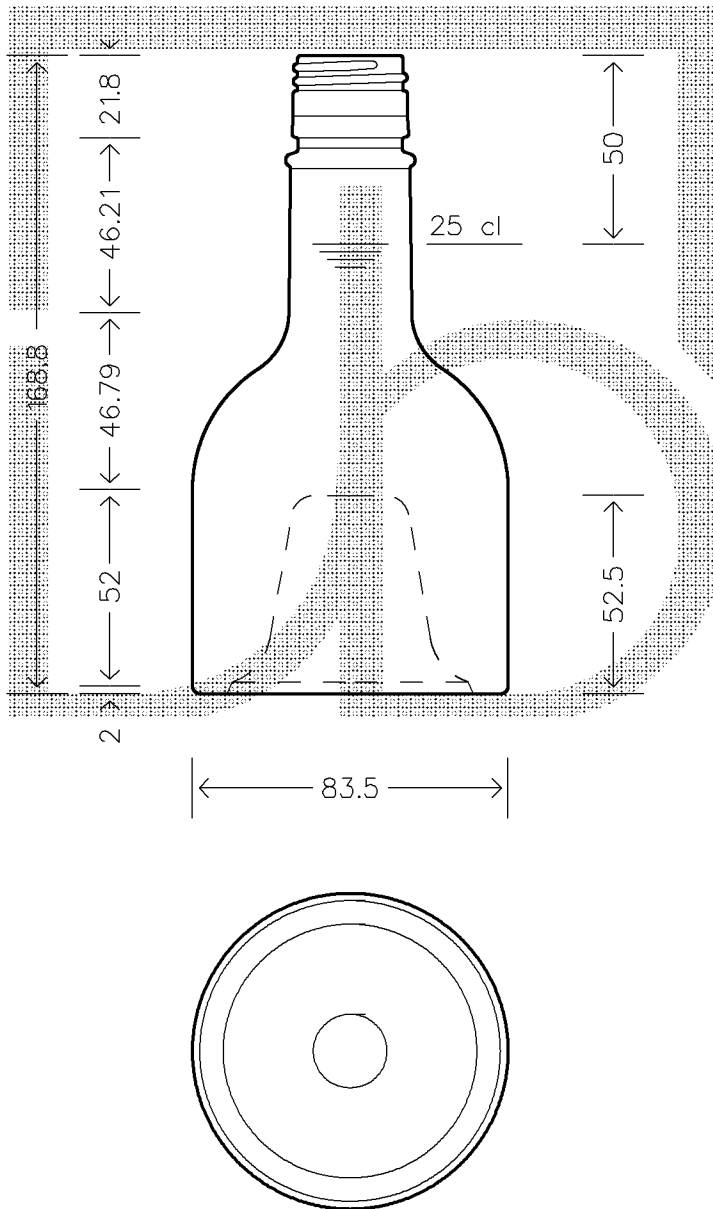

FORO MINIMO PASSANTE \varnothing 16

MOD.DEP.
PATENTED

Data ultimo aggiornamento: 05/11/2007
Data della stampa: 06/11/2007 (09859)

Copyright Vetriere Bruni S.p.A. - Trezzano S/N - Milano Italy

Le quote sono espresse in millimetri. Solo quelle con indicazione di tolleranza sono impegnative.
The dimensions are expressed in millimeters. Only those which show a tolerance are binding.

SCALA 1:2

Vetriere Bruni

12542P2

BOT. IMPILABILE SUP 250 P 31,5 DG*

Colore

BIANCO

Tipo bocca

PILFER-PROOF

Peso (g)

385

Capacita' (cc)

272

Altezza (mm)

168,8

Diam. (mm)

83,5