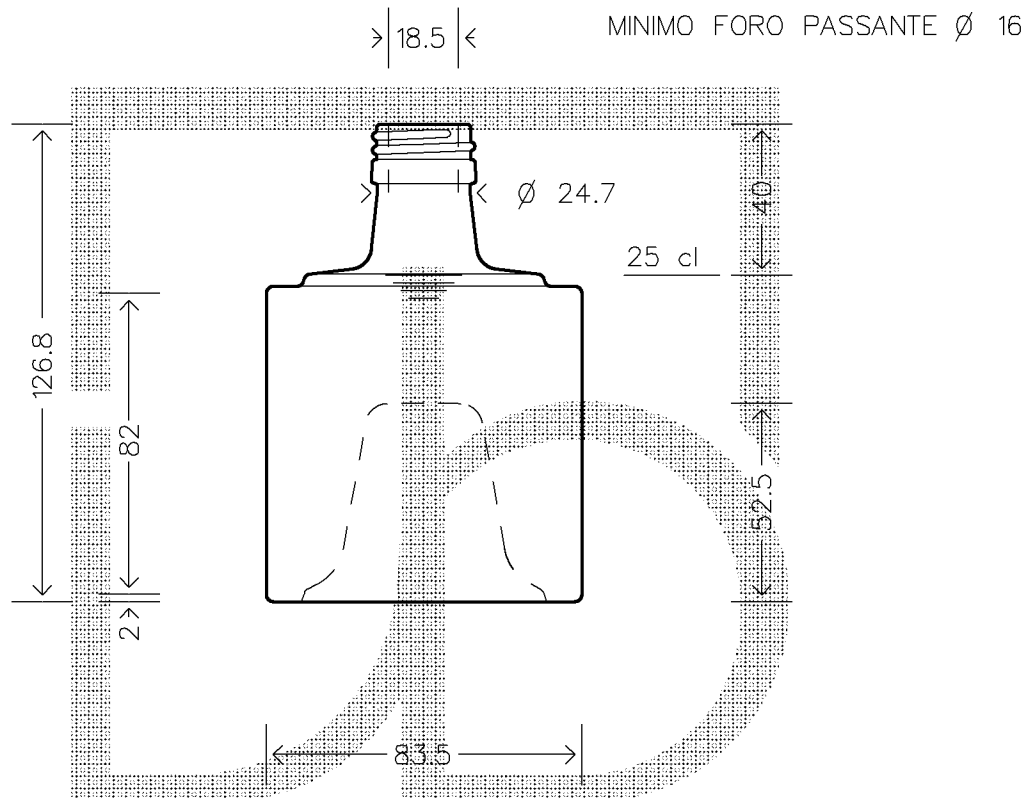

MOD.DEP.  
PATENTED

SCALA 1:2

Data ultimo aggiornamento: 05/11/2007  
Data della stampa: 06/11/2007 (08343)

Le quote sono espresse in millimetri. Solo quelle con indicazione di tolleranza sono impegnative.  
The dimensions are expressed in millimeters. Only those which show a tolerance are binding.

Copyright Vetriere Bruni S.p.A. - Trezzano S/N - Milano Italy

 **vetriere bruni**

12538P1

BOT. IMPILABILE INF 250 P 28X18 DG\*

 Colore  
BIANCO

 Tipo bocca  
PILFER-PROOF

 Peso (g)  
370

 Capacita' (cc)  
270

 Altezza (mm)  
126,3

 Diam. (mm)  
83,5