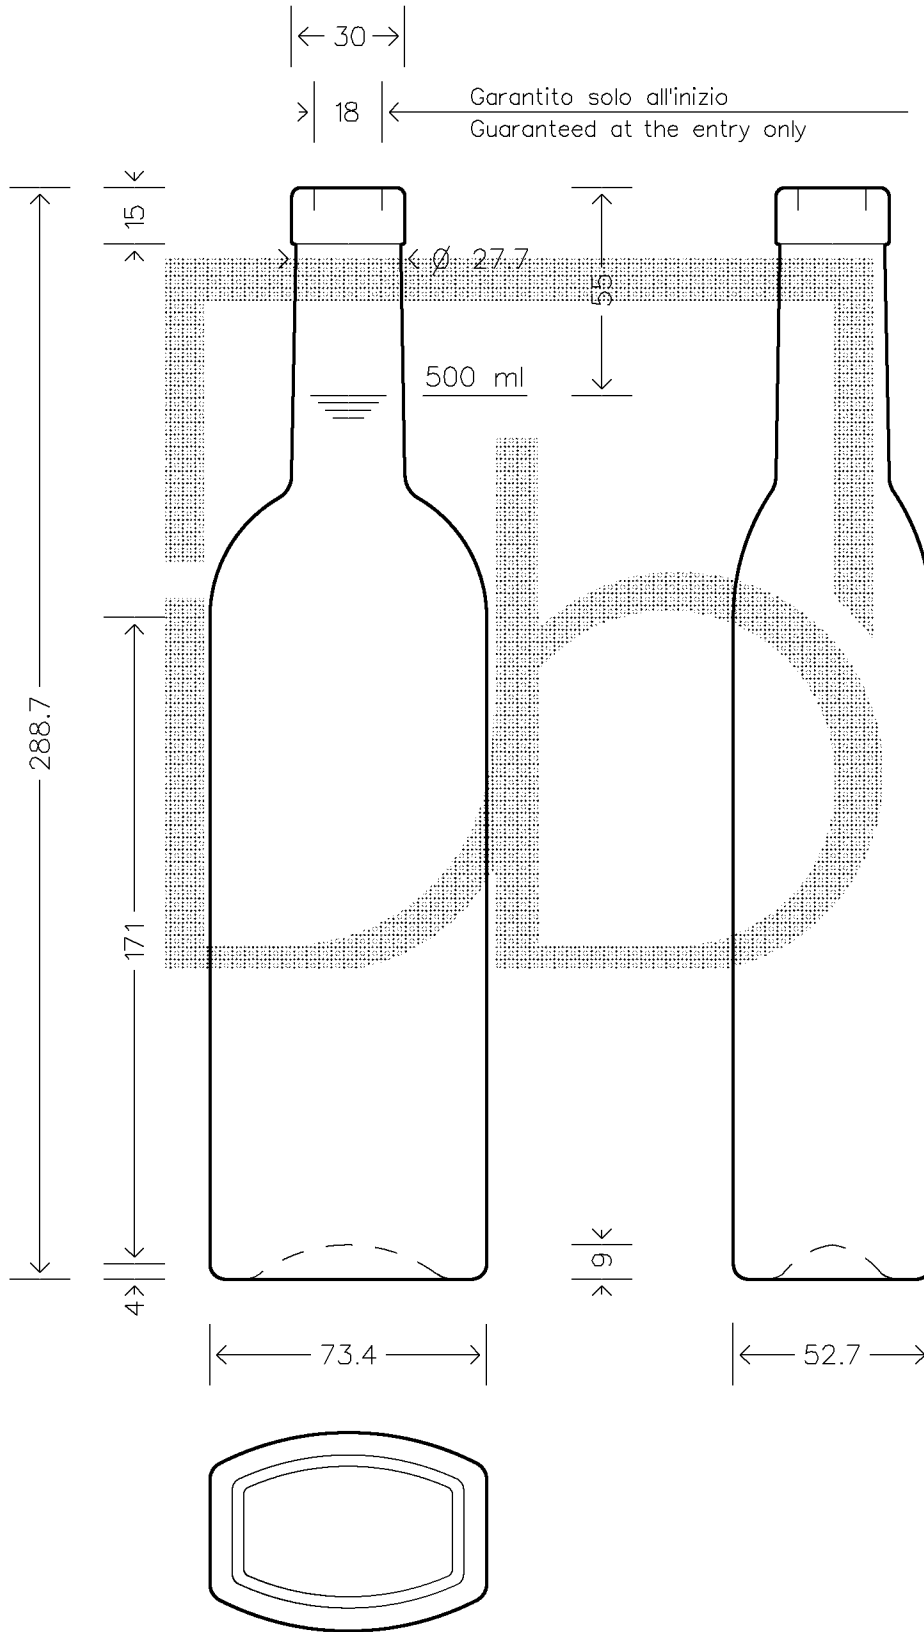

FORO MINIMO PASSANTE \varnothing 15.5

MOD.DEP.
PATENTED

SCALA 1:2

Copyright Vetriere Bruni S.p.A. - Trezzano S/N - Milano Italy

Data ultimo aggiornamento: 05/11/2007
Data della stampa: 06/11/2007 (1250)

Le quote sono espresse in millimetri. Solo quelle con indicazione di tolleranza sono impegnative.
The dimensions are expressed in millimeters. Only those which show a tolerance are binding.

vetriere bruni

12501P2

BOT. CHIA 500 ALTA F15 DG *

Colore

BIANCO

Tipo bocca

FASCETTA

Peso (g)

500

Capacita' (cc)

517

Altezza (mm)

288,7

Diam. (mm)

73,4