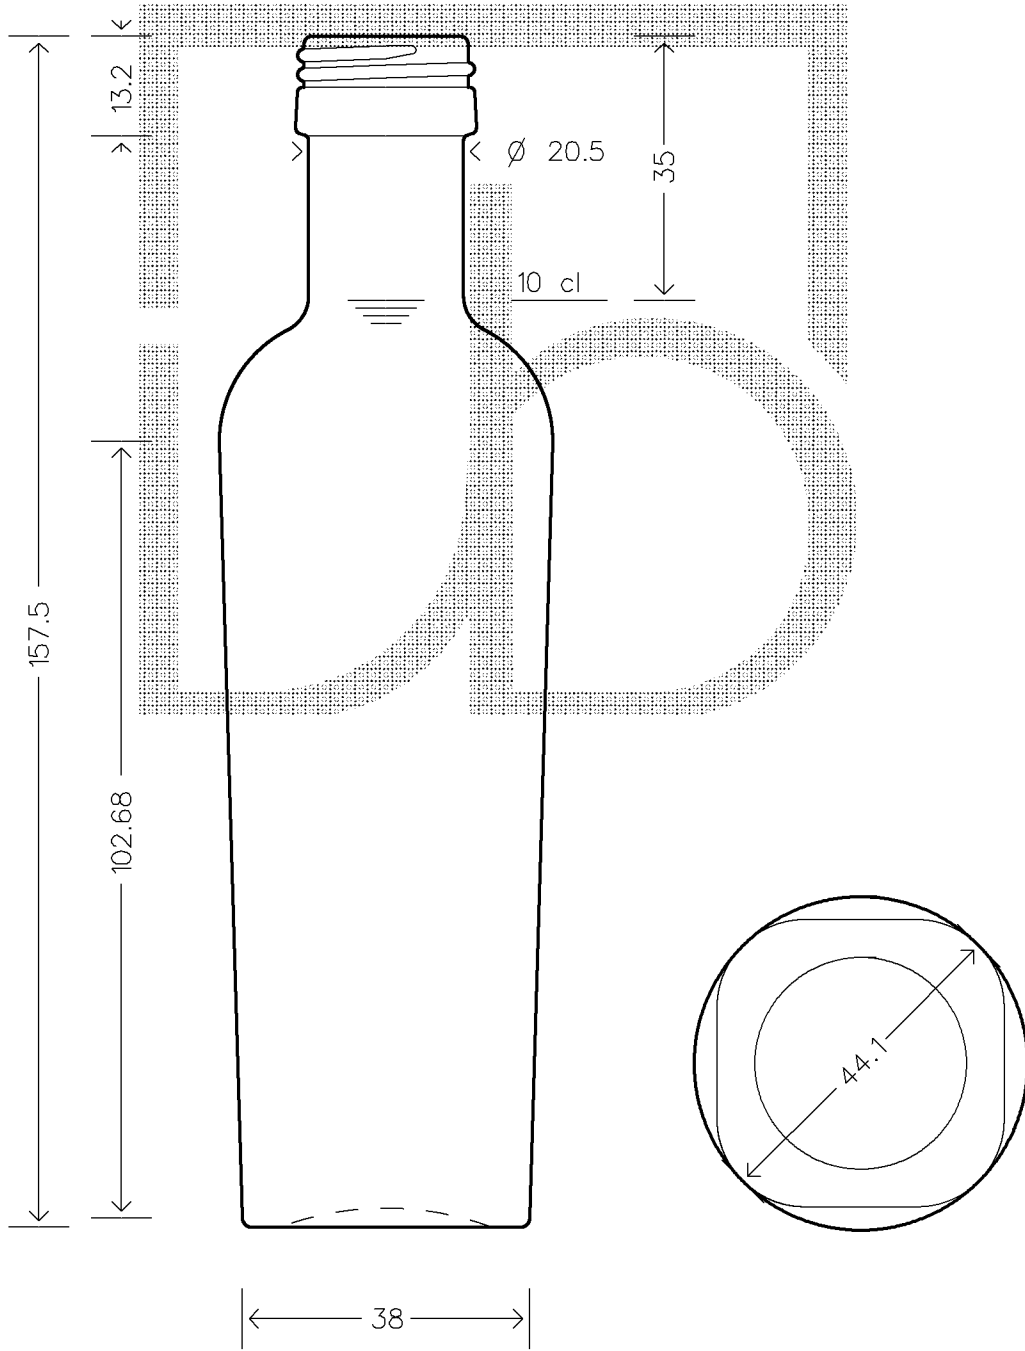

MOD.DEP.
PATENTED

SCALA 1:1

Copyright Vetriere Bruni S.p.A. - Trezzano S/N - Milano Italy

Data ultimo aggiornamento: 05/11/2007
Data della stampa: 06/11/2007 (08827)

Le quote sono espresse in millimetri. Solo quelle con indicazione di tolleranza sono impegnative.
The dimensions are expressed in millimeters. Only those which show a tolerance are binding.

 **vetriere bruni**

12457P2

BOT. BELLOLIO 100 P 24 VA *

Colore

VERDE ANTICO

Tipo bocca

PILFER-PROOF

Peso (g)

170

Capacita' (cc)

104

Altezza (mm)

157,5

Diam. (mm)

44,1