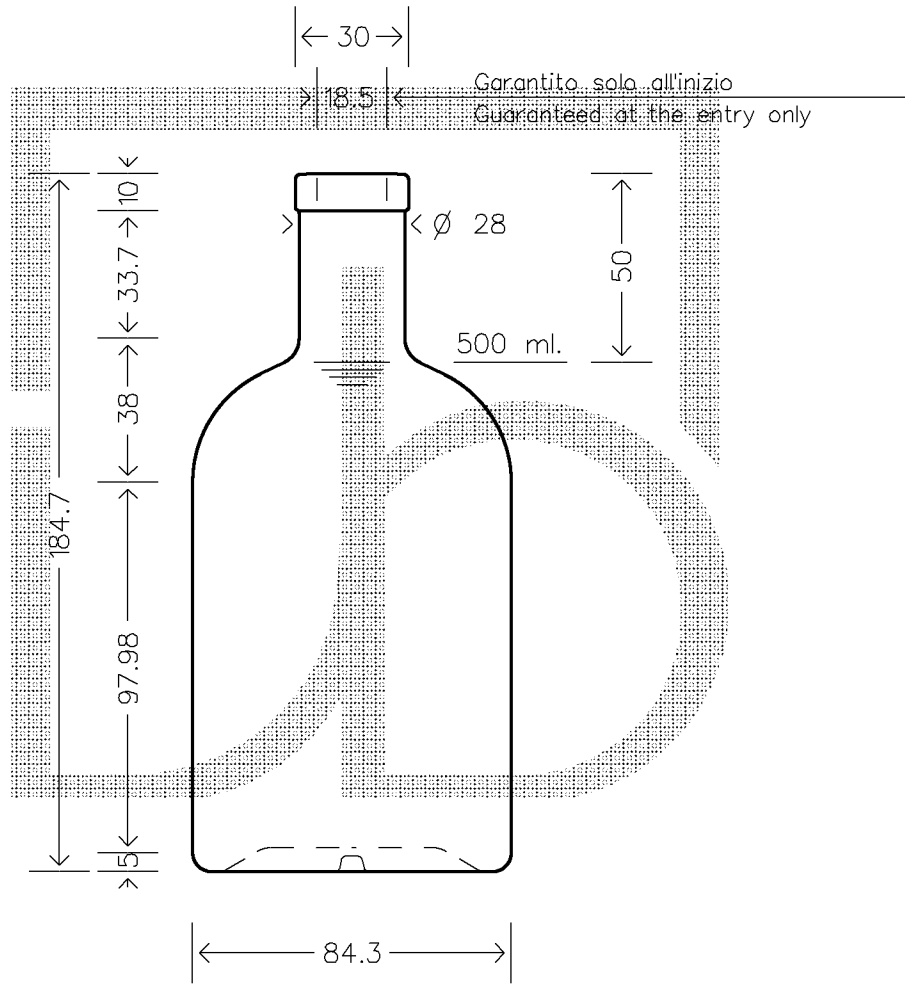

MOD.DEP.
PATENTED

FORO MINIMO PASSANTE \varnothing 16.3

SCALA 1:2

Data ultimo aggiornamento: 05/11/2007
Data della stampa: 06/11/2007 (12146)

Le quote sono espresse in millimetri. Solo quelle con indicazione di tolleranza sono impegnative.
The dimensions are expressed in millimeters. Only those which show a tolerance are binding.

Copyright Vetriere Bruni S.p.A. - Trezzano S/N - Milano Italy

Vetriere Bruni

12146P2

BOT. NOCTURNE 500 RONDE L F10 *

Colore

BIANCO

Tipo bocca

FASCETTA

Peso (g)

500

Capacita' (cc)

517

Altezza (mm)

184,7

Diam. (mm)

84,3