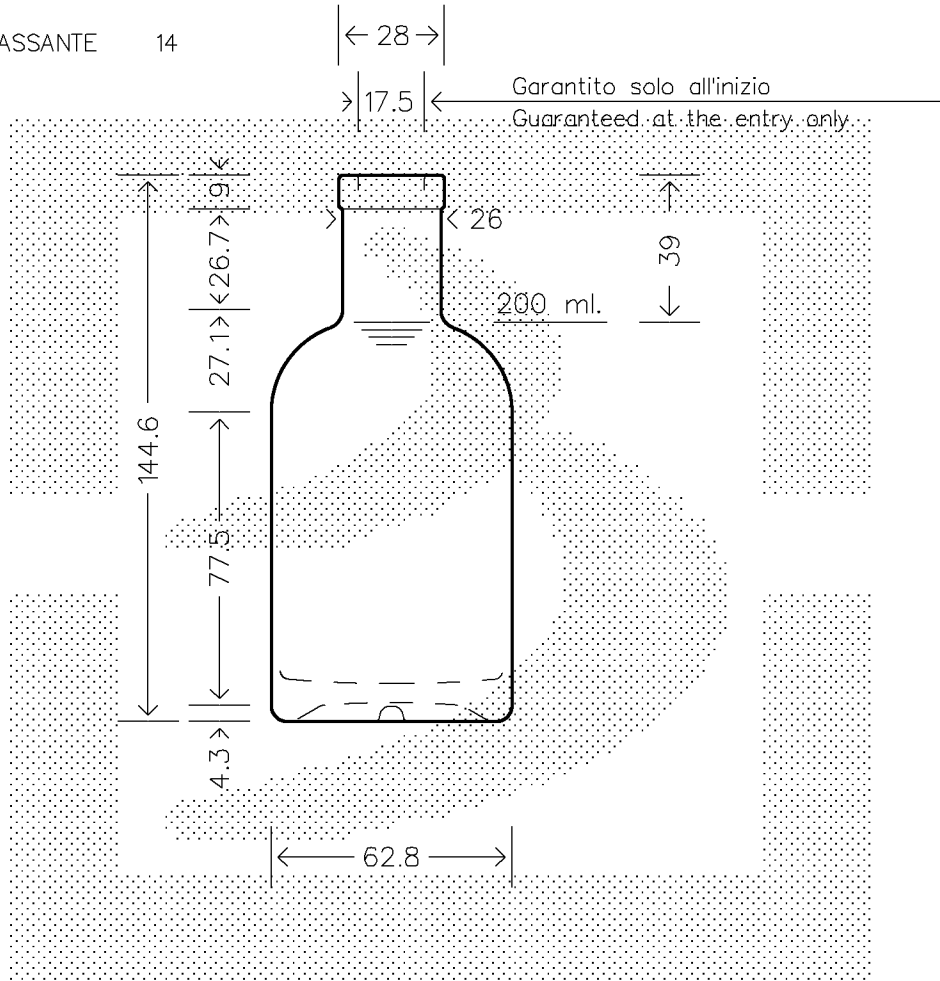

MOD.DEP.  
PATENTED

FORO MINIMO PASSANTE 14

SCALA 1:2

Data ultimo aggiornamento: 24/11/2009  
Data della stampa: 24/11/2009 (12137)

Le quote sono espresse in millimetri. Solo quelle con indicazione di tolleranza sono impegnative.  
The dimensions are expressed in millimeters. Only those which show a tolerance are binding.

Copyright Bruni Glass S.p.A. - Trezzano S/N - Milano Italy

12137P1

BOT. NOCTURNE 200 RONDE L F9 \$ +

Colore  
BIANCO

Tipo bocca  
FASCETTA

Peso (g)  
280

Capacita' (cc)  
210

Altezza (mm)  
144,6

Diam. (mm)  
62,8