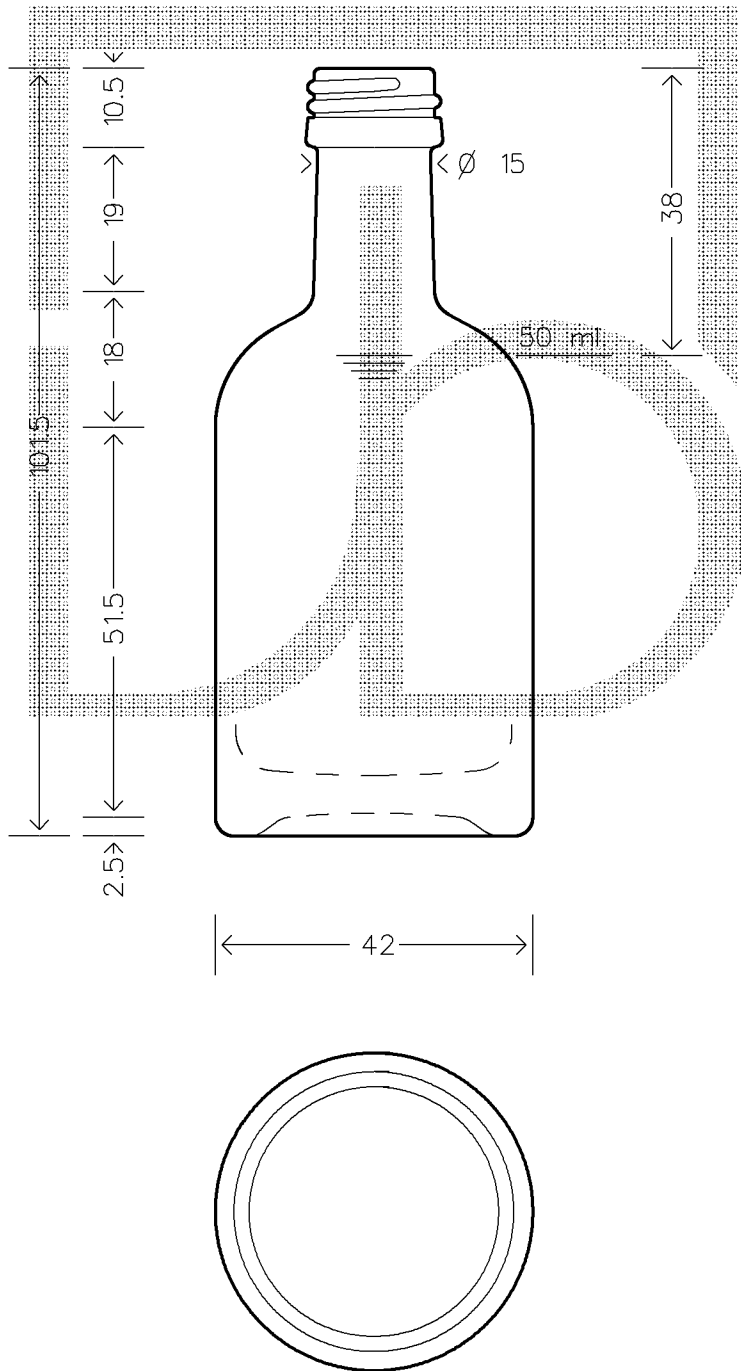

MOD.DEP.
PATENTED

Data ultimo aggiornamento: 28/03/2006
Data della stampa: 29/05/2006 (12092)

Copyright Vetriere Bruni S.p.A. - Trezzano S/N - Milano Italy

Le quote sono espresse in millimetri. Solo quelle con indicazione di tolleranza sono impegnative.
The dimensions are expressed in millimeters. Only those which show a tolerance are binding.

SCALA 1:1

	12092P1	BOT. NOCTURNE 50 RONDE P 18 \$ *			
Colore BIANCO	Tipo bocca PILFER-PROOF	Peso (g) 100	Capacita' (cc) 54	Altezza (mm) 101,5	Diam. (mm) 42