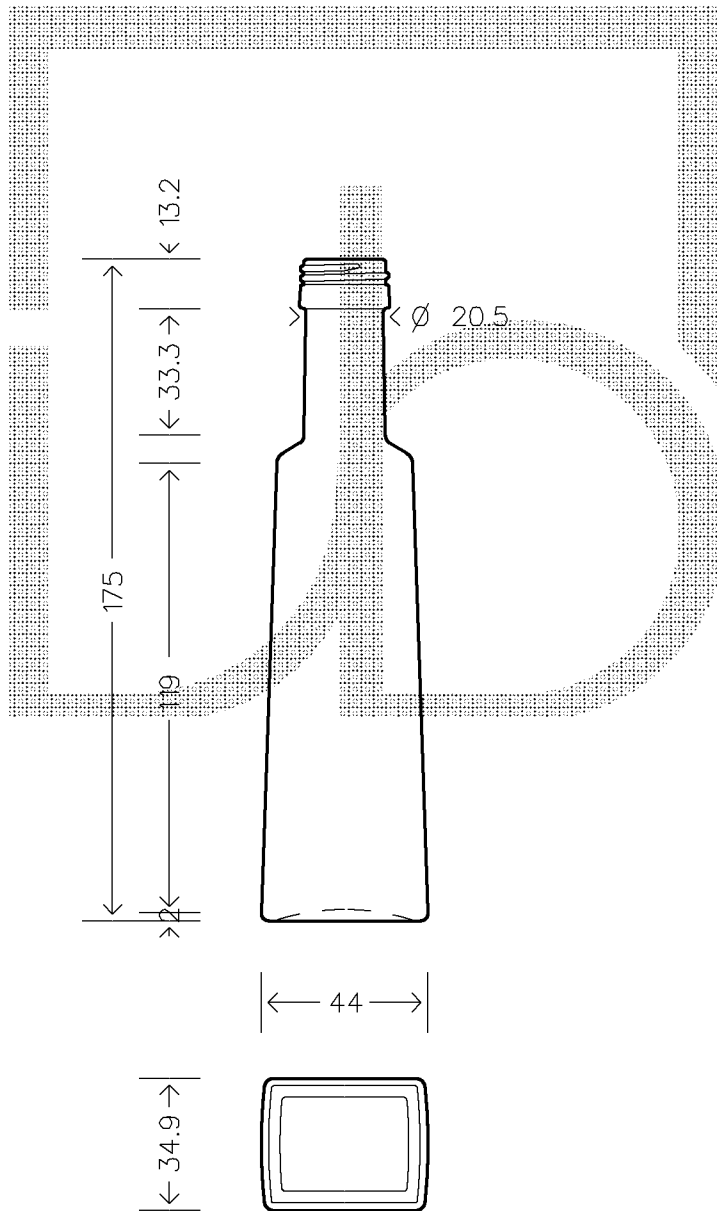

MOD.DEP.  
PATENTED

SCALA 1:2

Copyright Vetriere Bruni S.p.A. - Trezzano S/N - Milano Italy

Data ultimo aggiornamento: 05/11/2007  
Data della stampa: 06/11/2007 (10955)

Le quote sono espresse in millimetri. Solo quelle con indicazione di tolleranza sono impegnative.  
The dimensions are expressed in millimeters. Only those which show a tolerance are binding.

 <b>vetriere bruni</b>	10955D1	BOT. SOLITUDE 100 P 24	*
 Colore	 Tipo bocca	 Peso (g)	 Capacita' (cc)
BIANCO	PILFER-PROOF	170	105
			 Altezza (mm)
			175
			 Diam. (mm)
			44