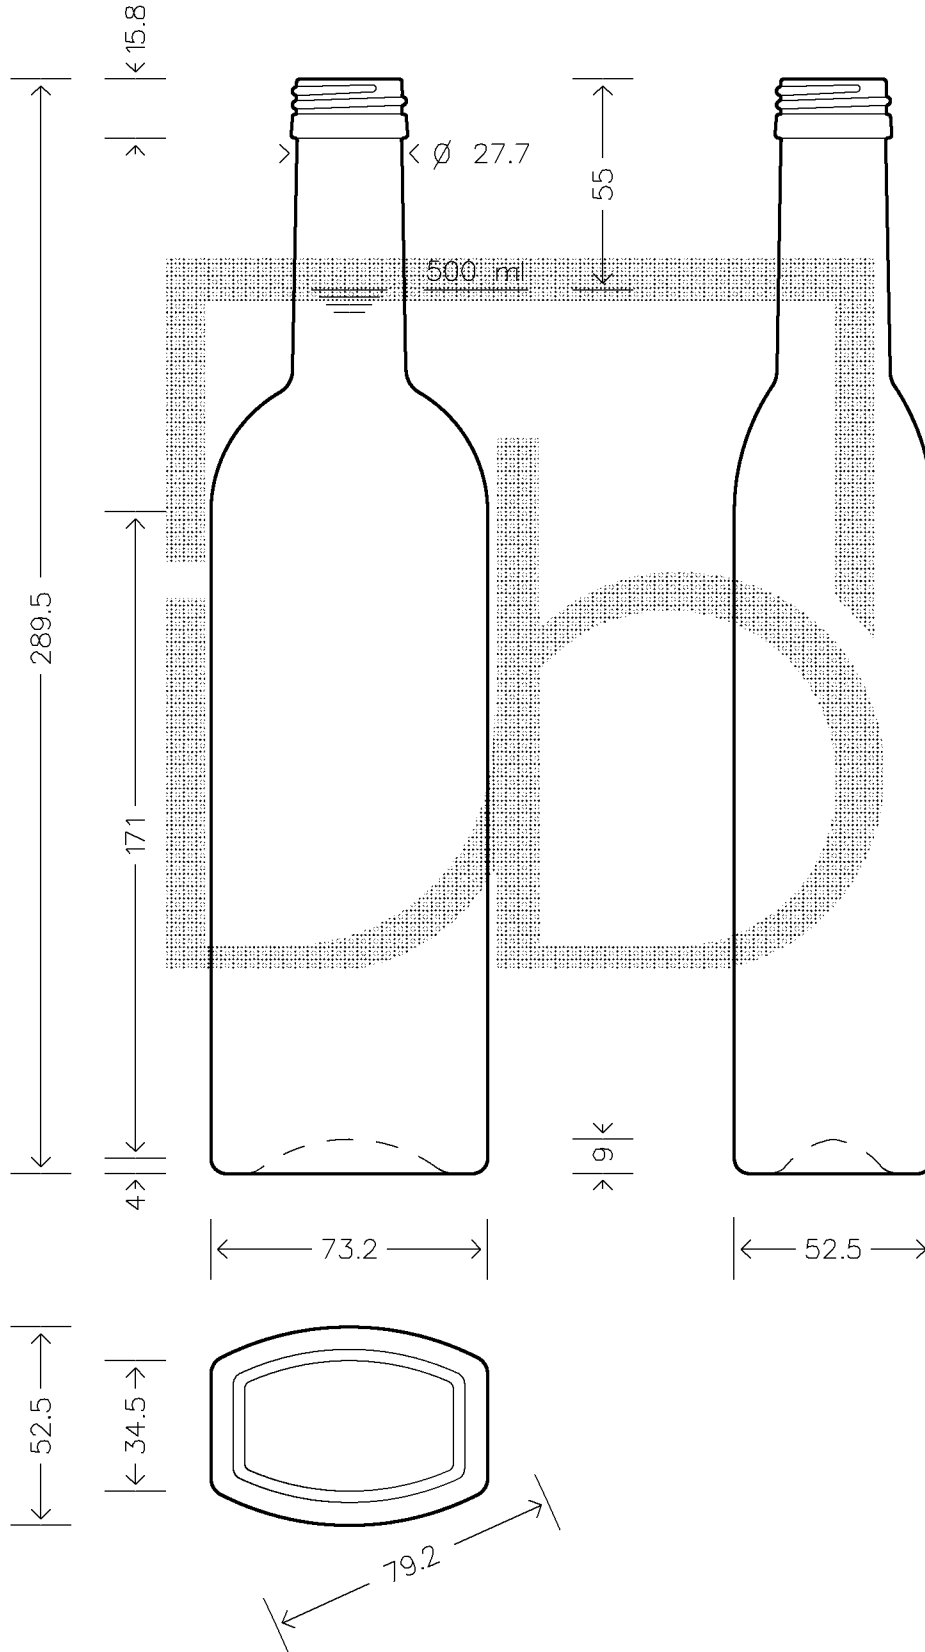

MOD.DEP.
PATENTED

FORO MINIMO PASSANTE Ø 15.5

Data ultimo aggiornamento: 05/11/2007
Data della stampa: 06/11/2007 (0908)

Copyright Vetriere Bruni S.p.A. - Trezzano S/N - Milano Italy

Le quote sono espresse in millimetri. Solo quelle con indicazione di tolleranza sono impegnative. The dimensions are expressed in millimeters. Only those which show a tolerance are binding.

SCALA 1:2

 Vetriere Bruni	10908D2	BOT. CHIA 500 ALTA P 31,5X18 VA *			
 Colore VERDE ANTICO	 Tipo bocca PILFER-PROOF	 Peso (g) 500	 Capacita' (cc) 516	 Altezza (mm) 289,5	 Diam. (mm) 73,2