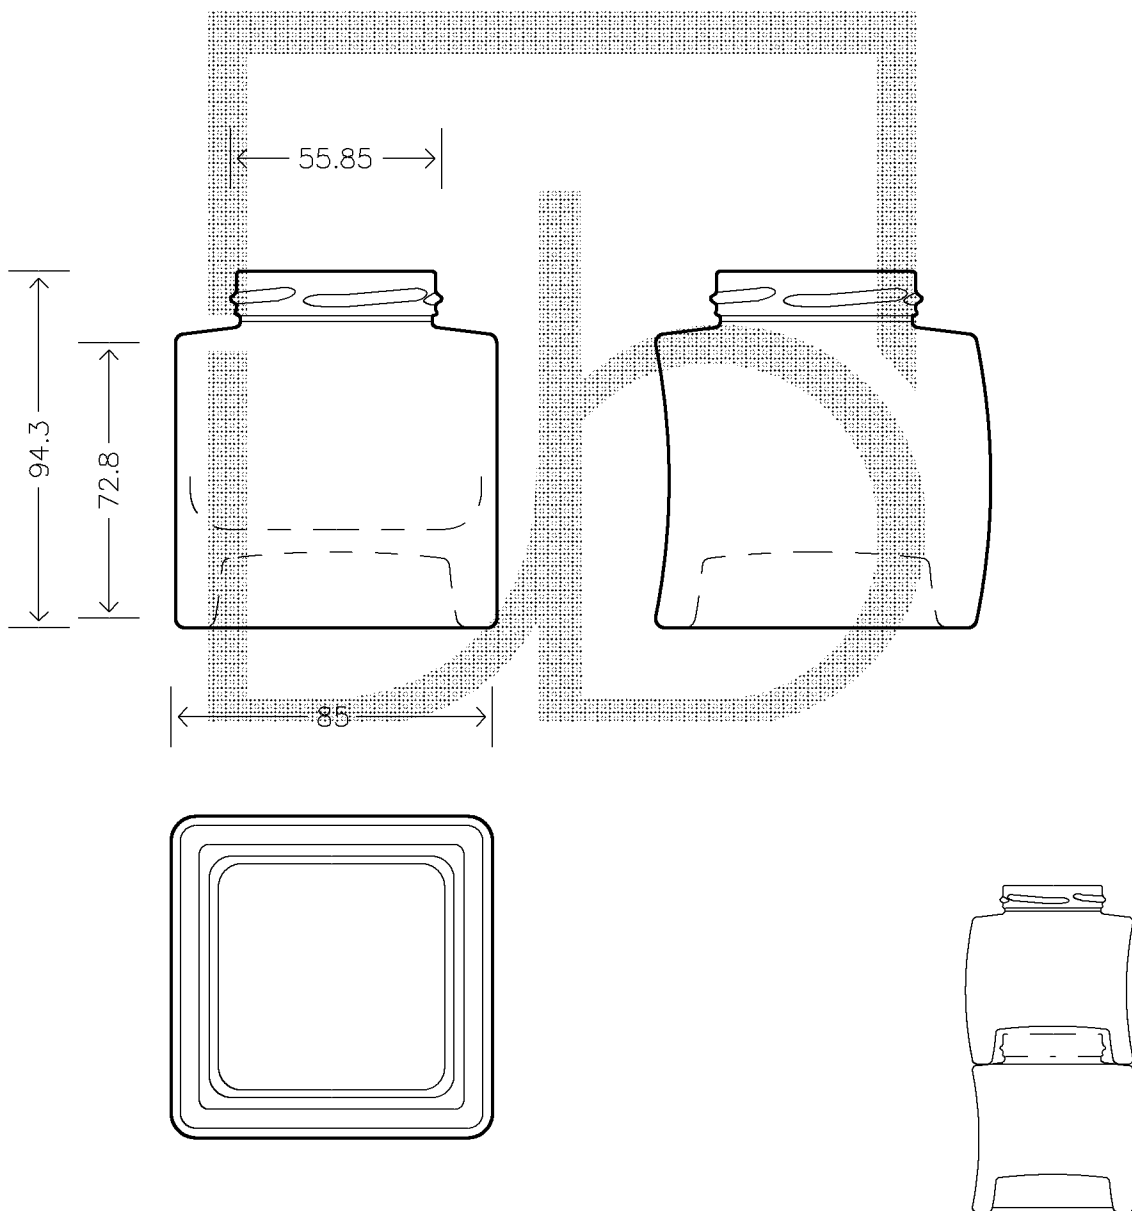

MOD.DEP.  
PATENTED

SCALA 1:2

Copyright Vetriere Bruni S.p.A. - Trezzano S/N - Milano Italy

Le quote sono espresse in millimetri. Solo quelle con indicazione di tolleranza sono impegnative.  
The dimensions are expressed in millimeters. Only those which show a tolerance are binding.

Data ultimo aggiornamento: 28/03/2005  
Data della stampa: 29/05/2006 (09882)

 Vetriere Bruni

09882P1

VASO ONDA 314 T 58 IMPILABILE

\*

 Colore  
BIANCO

 Tipo bocca  
TWIST-OFF

 Peso (g)  
500

 Capacita' (cc)  
314

 Altezza (mm)  
86,5

 Diam. (mm)  
85