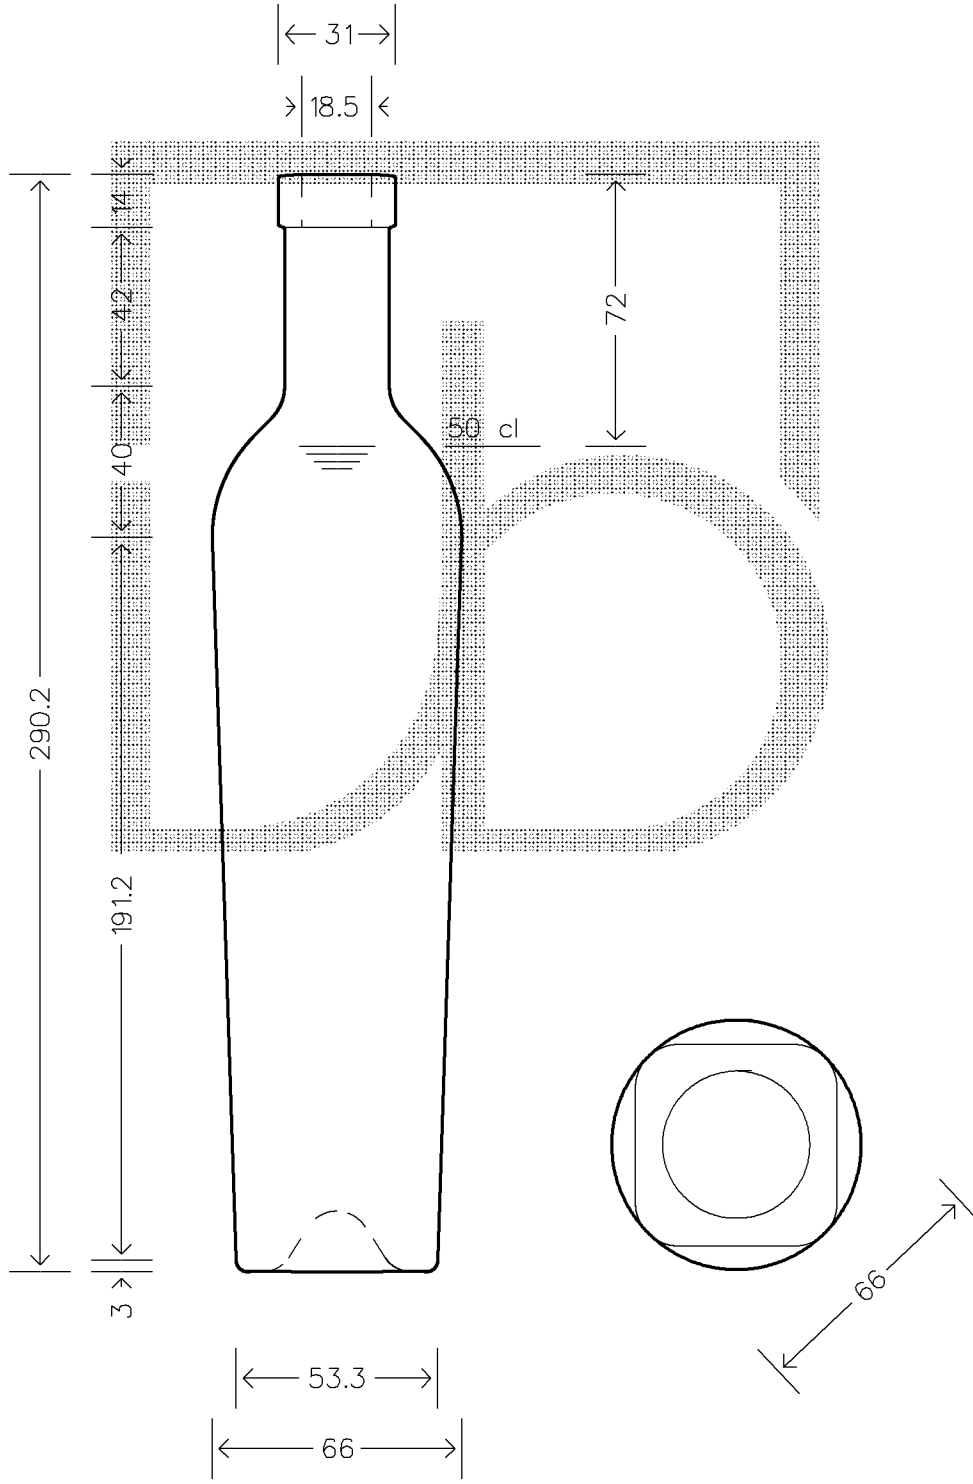

FORO MINIMO PASSANTE \varnothing 16

MOD.DEP.
PATENTED

SCALA 1:2

Data ultimo aggiornamento: 05/11/2007
Data della stampa: 06/11/2007 (09752)

Le quote sono espresse in millimetri. Solo quelle con indicazione di tolleranza sono impegnative.
The dimensions are expressed in millimeters. Only those which show a tolerance are binding.

Copyright Vetriere Bruni S.p.A. - Trezzano S/N - Milano Italy

 vetriere bruni	09752B3	BOT. BELLOLIO 500 F14 VA	*
 Colore VERDE ANTICO	 Tipo bocca FASCETTA	 Peso (g) 450	 Capacita' (cc) 525
		 Altezza (mm) 290,2	 Diam. (mm) 66