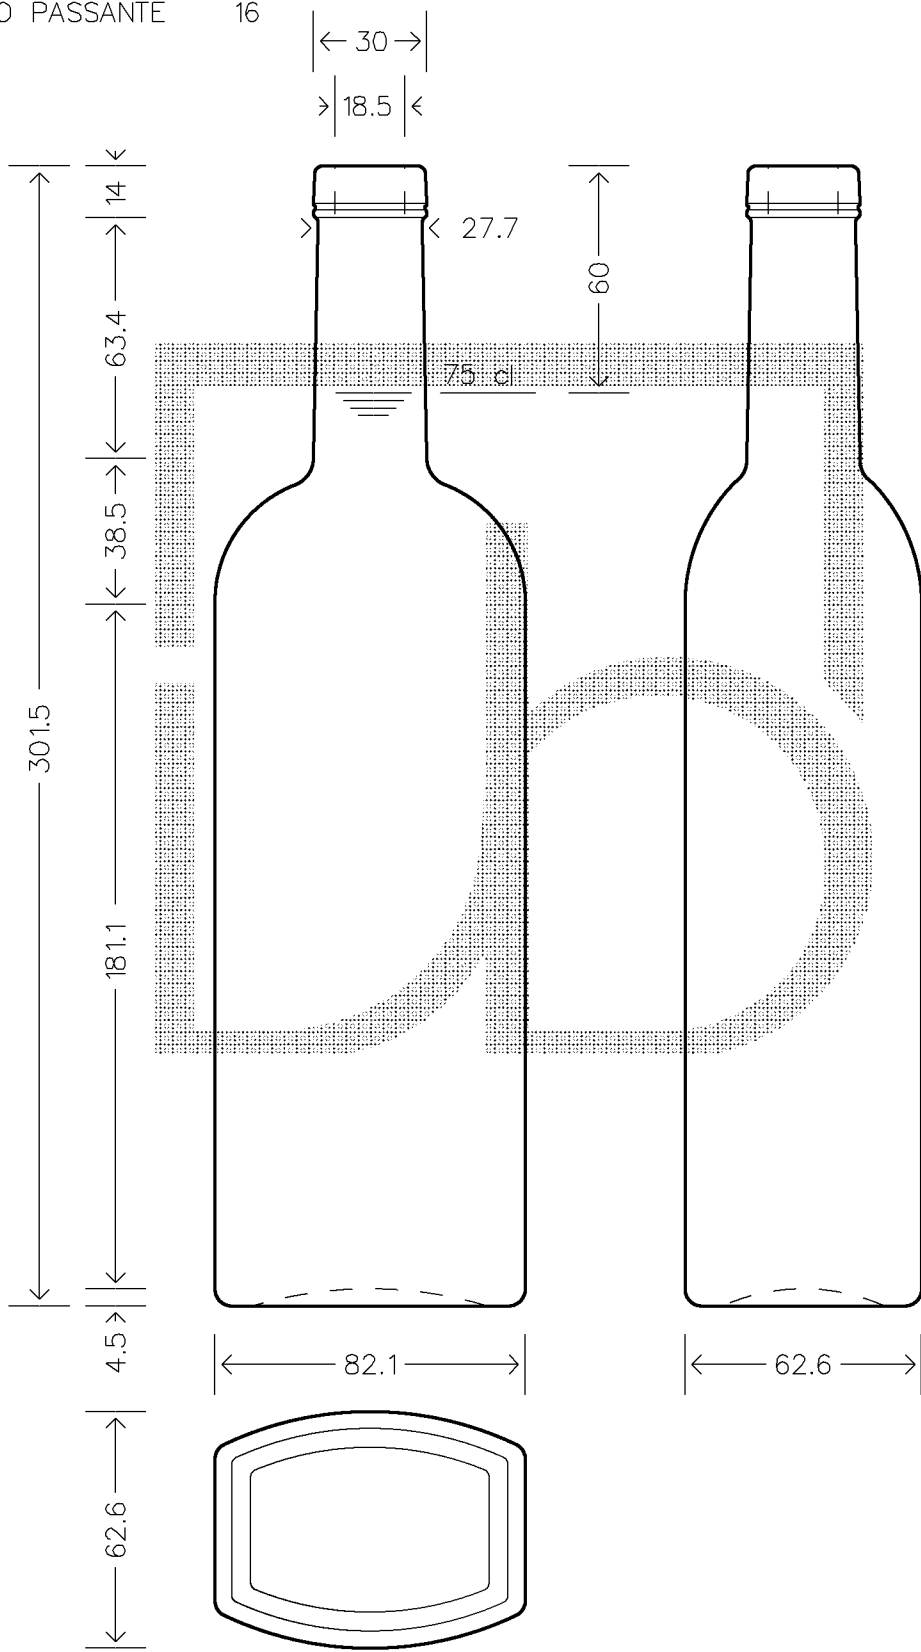

FORO MINIMO PASSANTE 16

MOD.DEP.
PATENTED

SCALA 1:2

Data ultimo aggiornamento: 24/06/2008
Data della stampa: 24/06/2008 (09727)

Copyright Vetriere Bruni S.p.A. - Trezzano S/N - Milano Italy

Le quote sono espresse in millimetri. Solo quelle con indicazione di tolleranza sono impegnative.
The dimensions are expressed in millimeters. Only those which show a tolerance are binding.

Vetriere Bruni	09727D1	BOT. CHIA 750 BETS	*
Colore BIANCO	Tipo bocca BETS	Peso (g) 600	Capacita' (cc) 768
		Altezza (mm) 301,5	Diam. (mm) 82,1