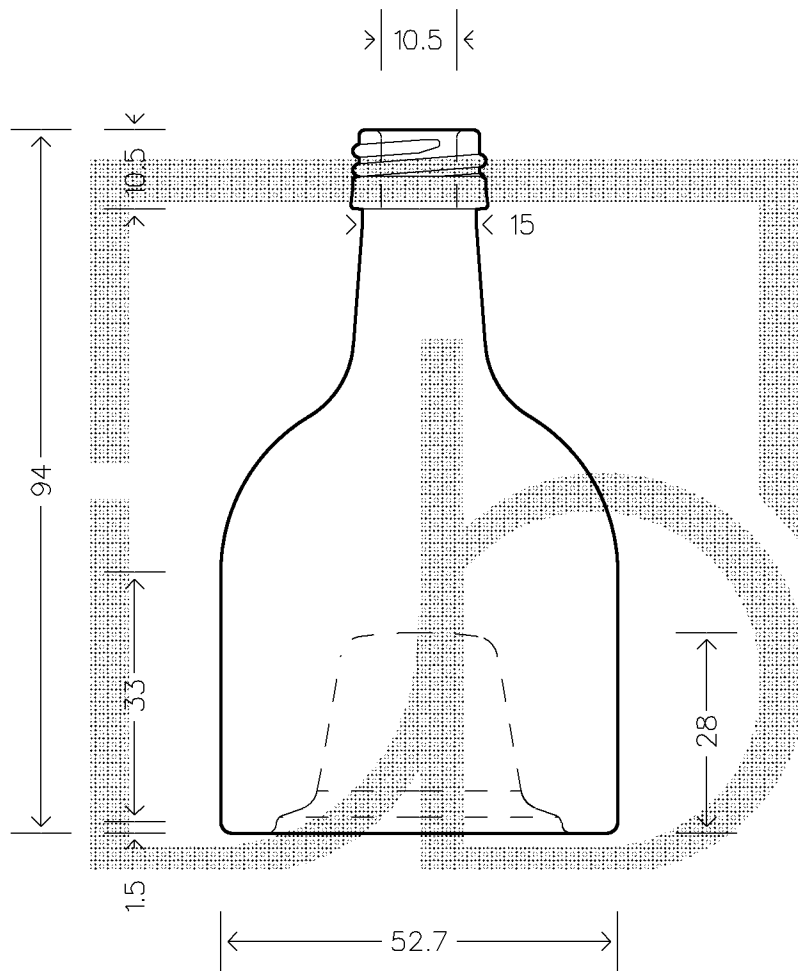

MOD.DEP.
PATENTED

Data ultimo aggiornamento: 13/03/2008
Data della stampa: 13/03/2008 (08959)

Le quote sono espresse in millimetri. Solo quelle con indicazione di tolleranza sono impegnative.
The dimensions are expressed in millimeters. Only those which show a tolerance are binding.

Copyright Vetriere Bruni S.p.A. - Trezzano S/N - Milano Italy

SCALA 1:1

 **vetriere bruni**

08959B3

BOT. IMPILABILE SUP 50 P 18 *

 Colore
BIANCO

 Tipo bocca
PILFER-PROOF

 Peso (g)
120

 Capacita' (cc)
55

 Altezza (mm)
93

 Diam. (mm)
52,5