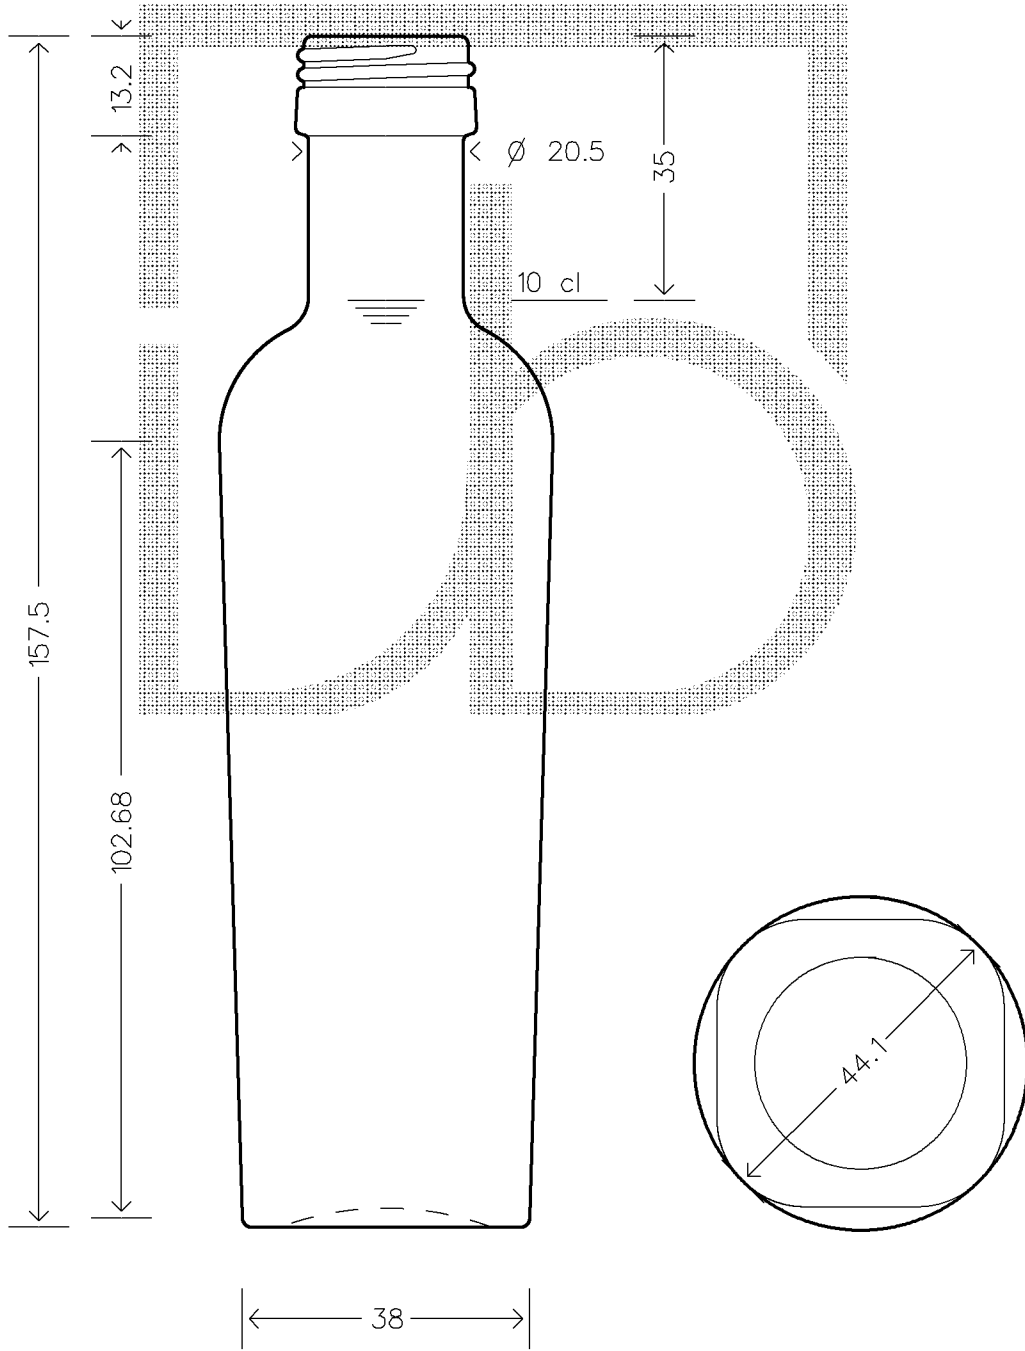

MOD.DEP.  
PATENTED

SCALA 1:1

Copyright Vetriere Bruni S.p.A. - Trezzano S/N - Milano Italy

Data ultimo aggiornamento: 05/11/2007  
Data della stampa: 06/11/2007 (08827)

Le quote sono espresse in millimetri. Solo quelle con indicazione di tolleranza sono impegnative.  
The dimensions are expressed in millimeters. Only those which show a tolerance are binding.

 **vetriere bruni**

08827B3

BOT. BELLOLIO 100 P 24

\*

 Colore

BIANCO

 Tipo bocca

PILFER-PROOF

 Peso (g)

170

 Capacita' (cc)

104

 Altezza (mm)

157,5

 Diam. (mm)

44,1