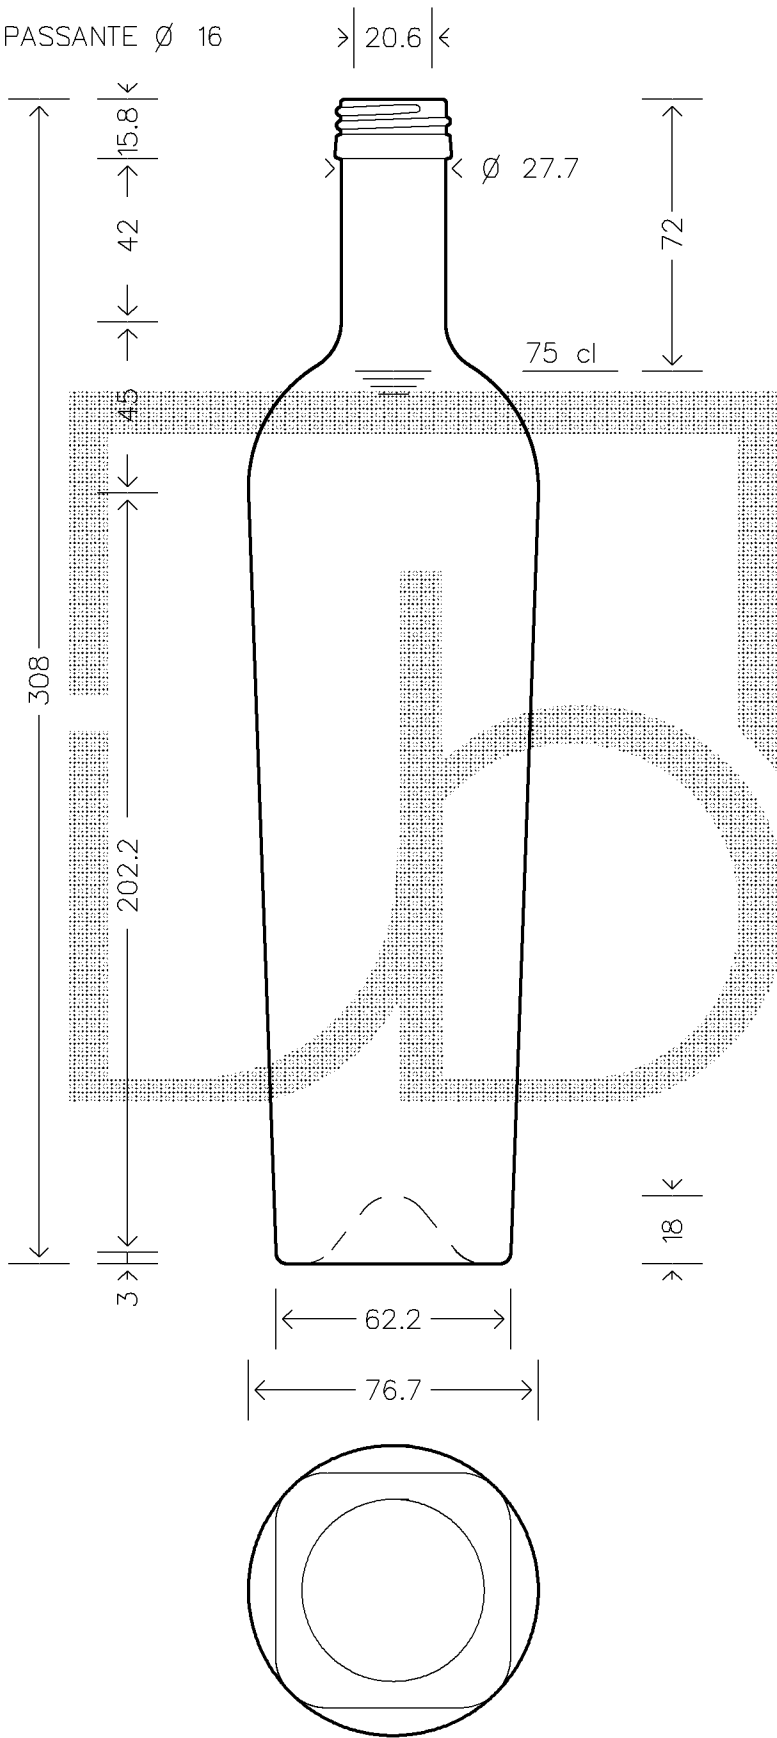

FORO MINIMO PASSANTE \varnothing 16

SCALA 1:2

Copyright Vetriere Bruni S.p.A. - Trezzano S/N - Milano Italy

Data ultimo aggiornamento: 05/11/2007
Data della stampa: 06/11/2007 (0874)

Le quote sono espresse in millimetri. Solo quelle con indicazione di tolleranza sono impegnative.
The dimensions are expressed in millimeters. Only those which show a tolerance are binding.

0874 1D1

BOT. BELLOLIO 750 P 31,5X18L VA *

Colore

VERDE ANTICO

Tipo bocca

PILFER-PROOF

Peso (g)

550

Capacita' (cc)

773

Altezza (mm)

308

Diam. (mm)

76,7