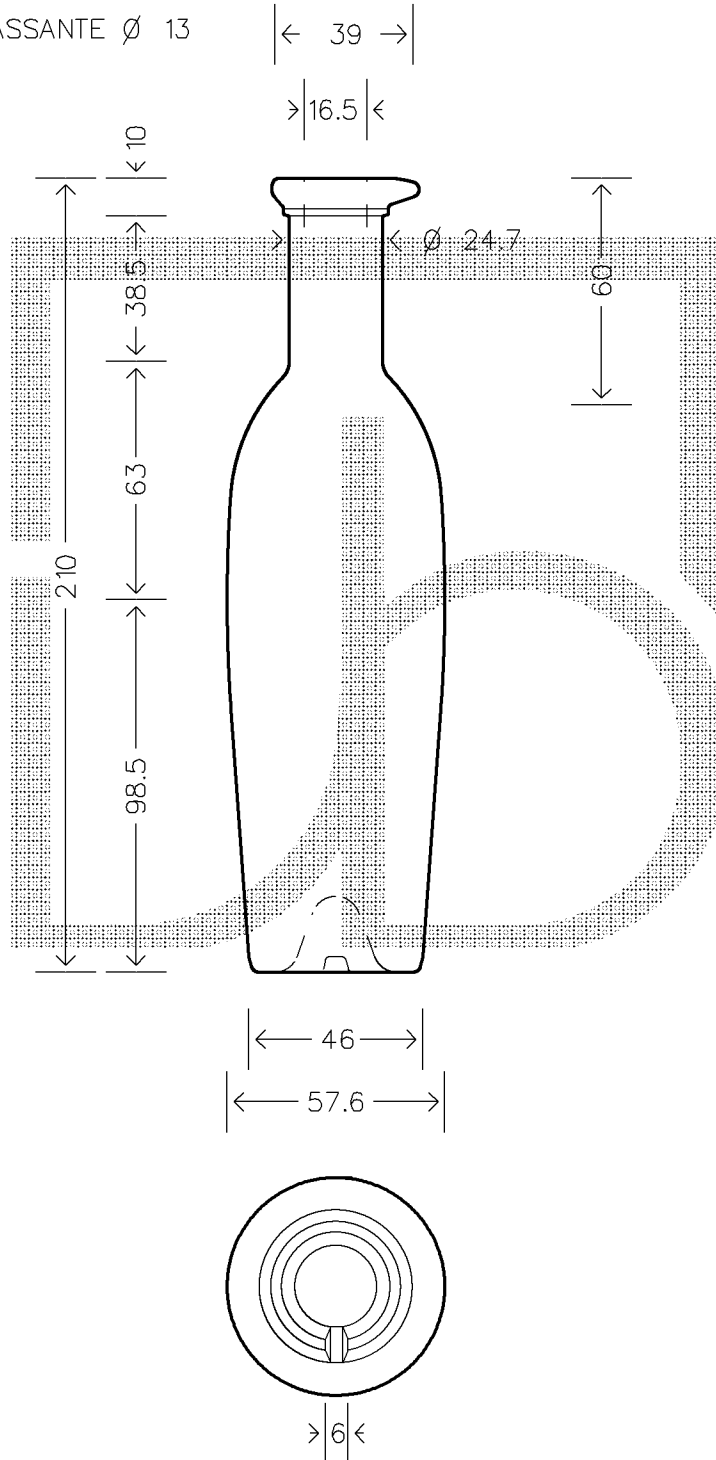

MOD.DEP.
PATENTED

MINIMO FORO PASSANTE \varnothing 13

Data ultimo aggiornamento: 05/11/2007
Data della stampa: 06/11/2007 (08269)

Le quote sono espresse in millimetri. Solo quelle con indicazione di tolleranza sono impegnative.
The dimensions are expressed in millimeters. Only those which show a tolerance are binding.

Copyright Vetriere Bruni S.p.A. - Trezzano S/N - Milano Italy

SCALA 1:2

 **Vetriere Bruni**

08270B3

BOT. MODULOR 250 CB VA *

Colore

VERDE ANTICO

Tipo bocca

BECCUCCIO

Peso (g)

230

Capacita' (cc)

263

Altezza (mm)

210

Diam. (mm)