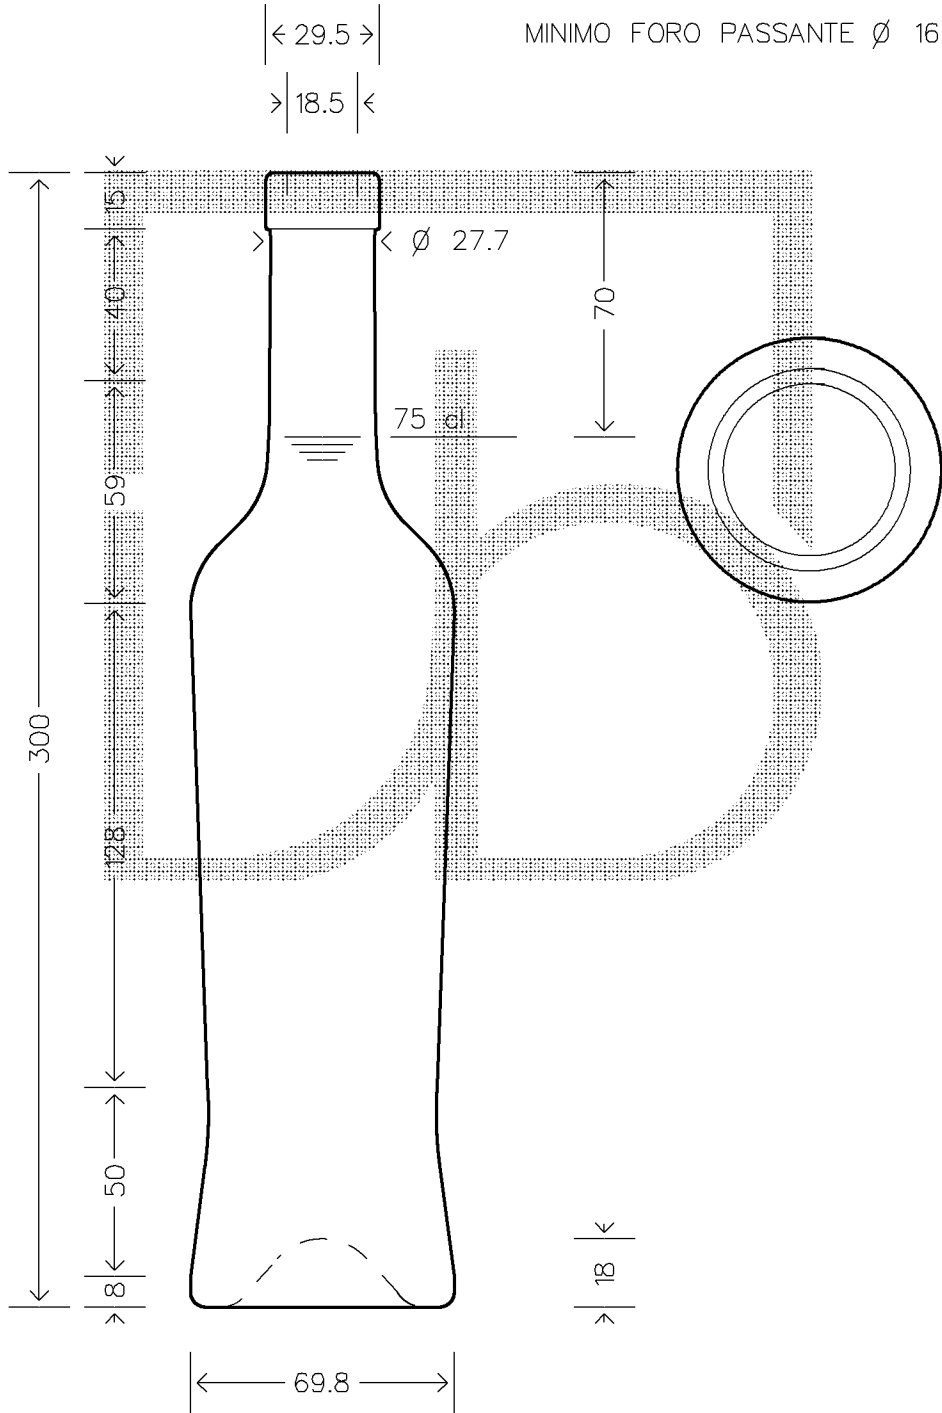

MOD.DEP.
PATENTED

SCALA 1:2

Data ultimo aggiornamento: 05/11/2007
Data della stampa: 06/11/2007 (08214)

Le quote sono espresse in millimetri. Solo quelle con indicazione di tolleranza sono impegnative.
The dimensions are expressed in millimeters. Only those which show a tolerance are binding.

Copyright Vetriere Bruni S.p.A. - Trezzano S/N - Milano Italy

Vetriere Bruni

08249B3

BOT. VIRGINIA 500 F 15

Colore

BIANCO

Tipo bocca

FASCETTA

Peso (g)

500

Capacita' (cc)

520

Altezza (mm)

300

Diam. (mm)

69,8