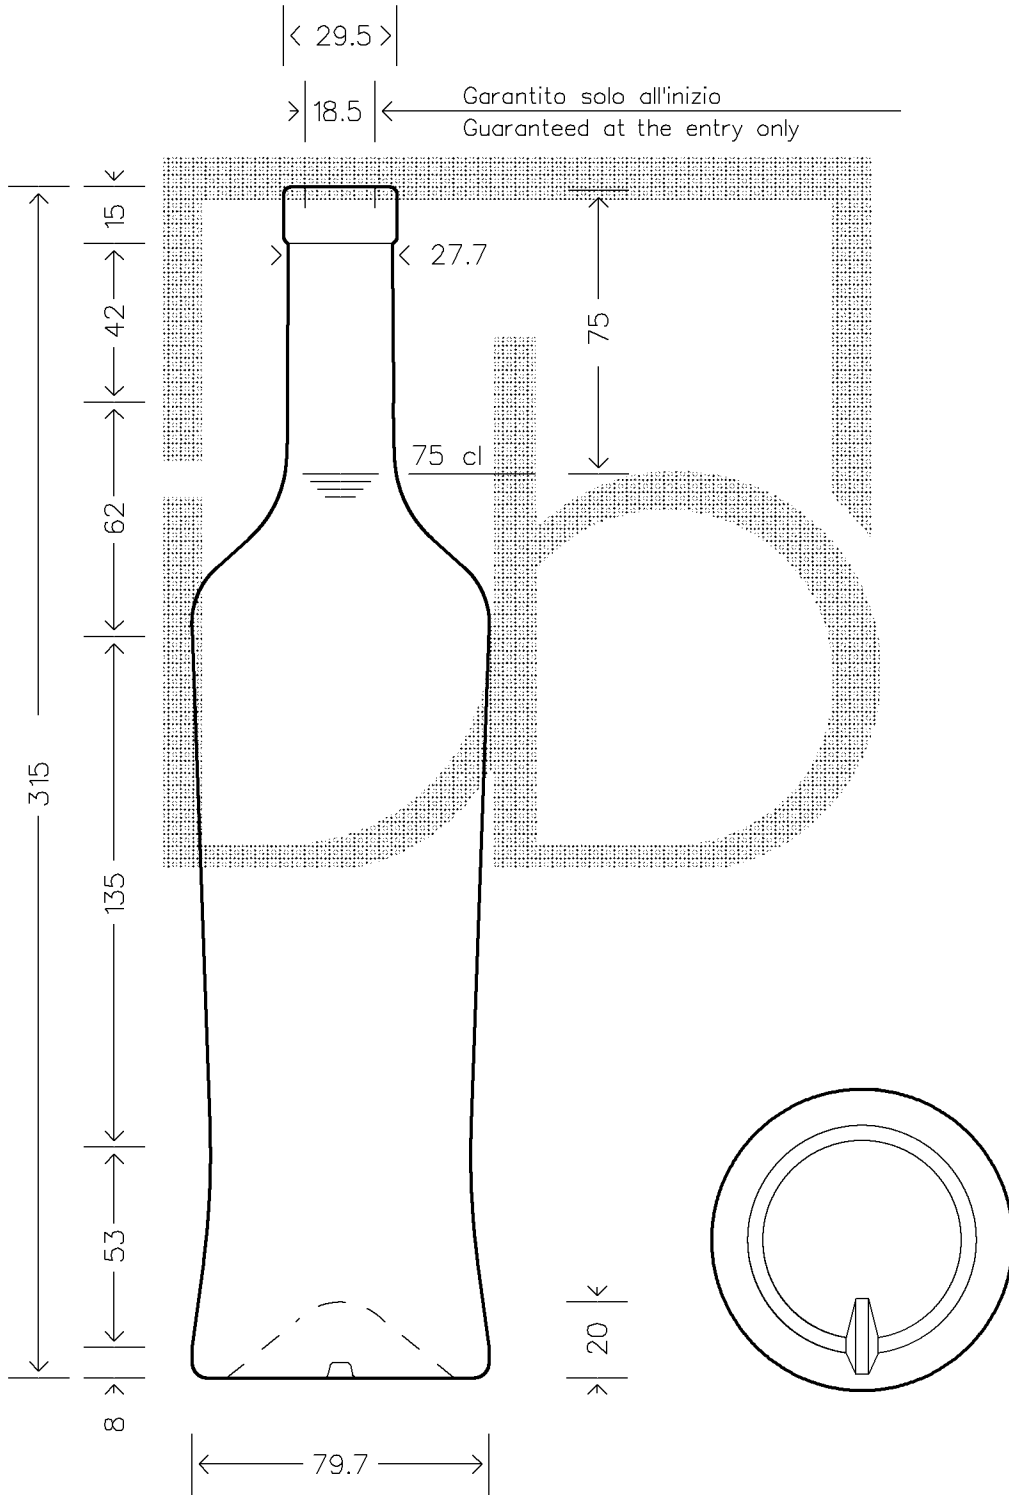

MOD.DEP.  
PATENTED

MINIMO FORO PASSANTE 16

Data ultimo aggiornamento: 12/02/2008  
Data della stampa: 12/02/2008 (08215)

Le quote sono espresse in millimetri. Solo quelle con indicazione di tolleranza sono impegnative.  
The dimensions are expressed in millimeters. Only those which show a tolerance are binding.

Copyright Vetriere Bruni S.p.A. - Trezzano S/N - Milano Italy

 **vetriere bruni**

08215B3

OT. VIRGINIA 750 F 15 VA

Colore

VERDE ANTICO

Tipo bocca

FASCETTA

Peso (g)

550

Capacita' (cc)

770

Altezza (mm)

315

Diam. (mm)

79,7