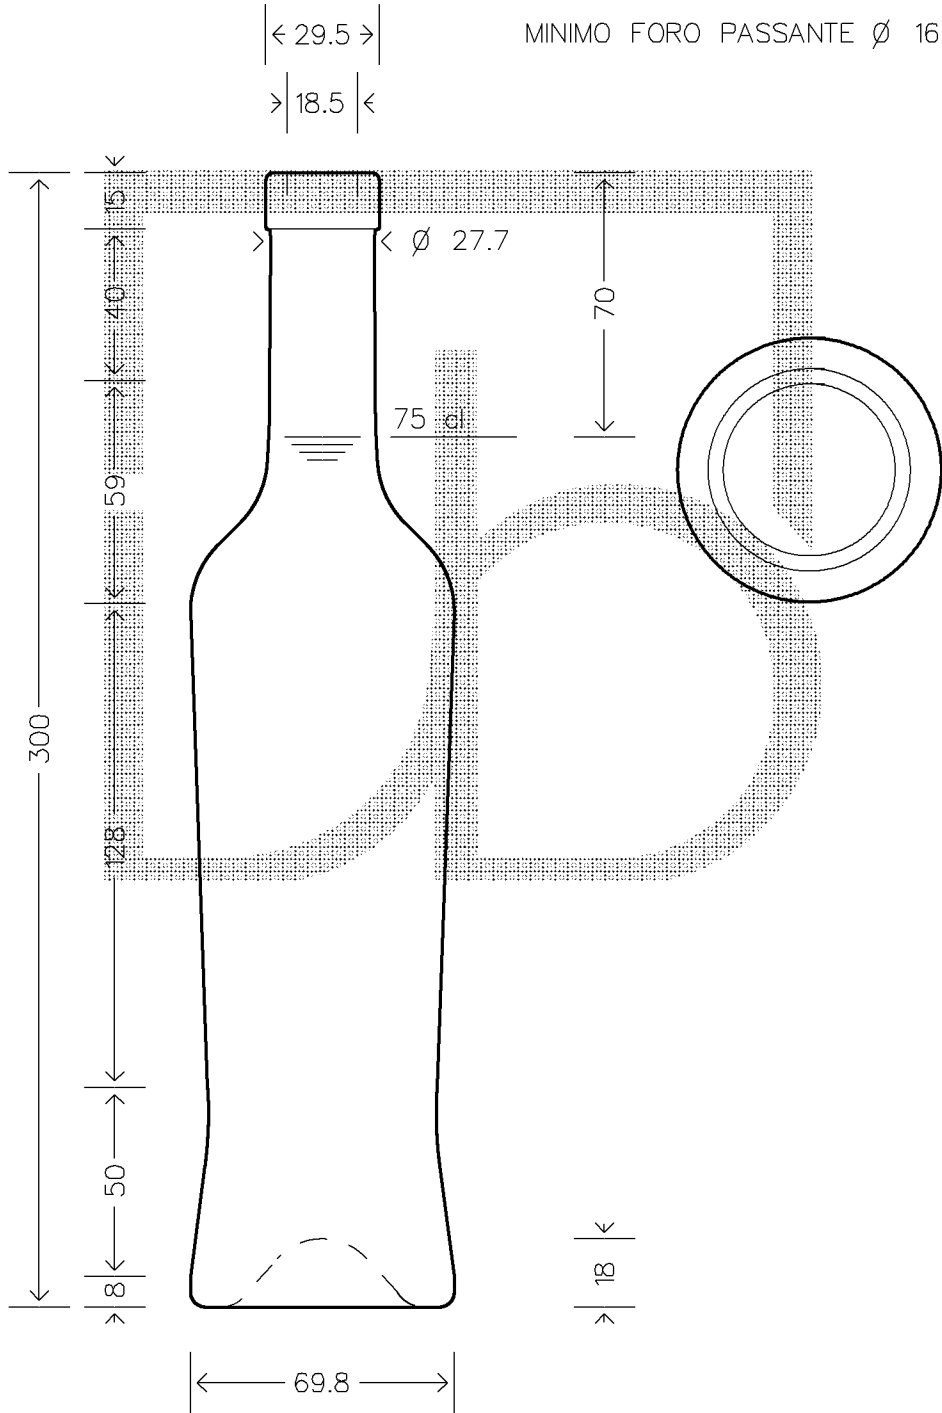

MOD.DEP.  
PATENTED

SCALA 1:2

Copyright Vetriere Bruni S.p.A. - Trezzano S/N - Milano Italy

Data ultimo aggiornamento: 05/11/2007  
Data della stampa: 06/11/2007 (08214)

Le quote sono espresse in millimetri. Solo quelle con indicazione di tolleranza sono impegnative.  
The dimensions are expressed in millimeters. Only those which show a tolerance are binding.

 **Vetriere Bruni**

08214B3

BOT. VIRGINIA 500 F 15 VA

Colore

VERDE ANTICO

Tipo bocca

FASCETTA

Peso (g)

500

Capacita' (cc)

520

Altezza (mm)

300

Diam. (mm)

69,8