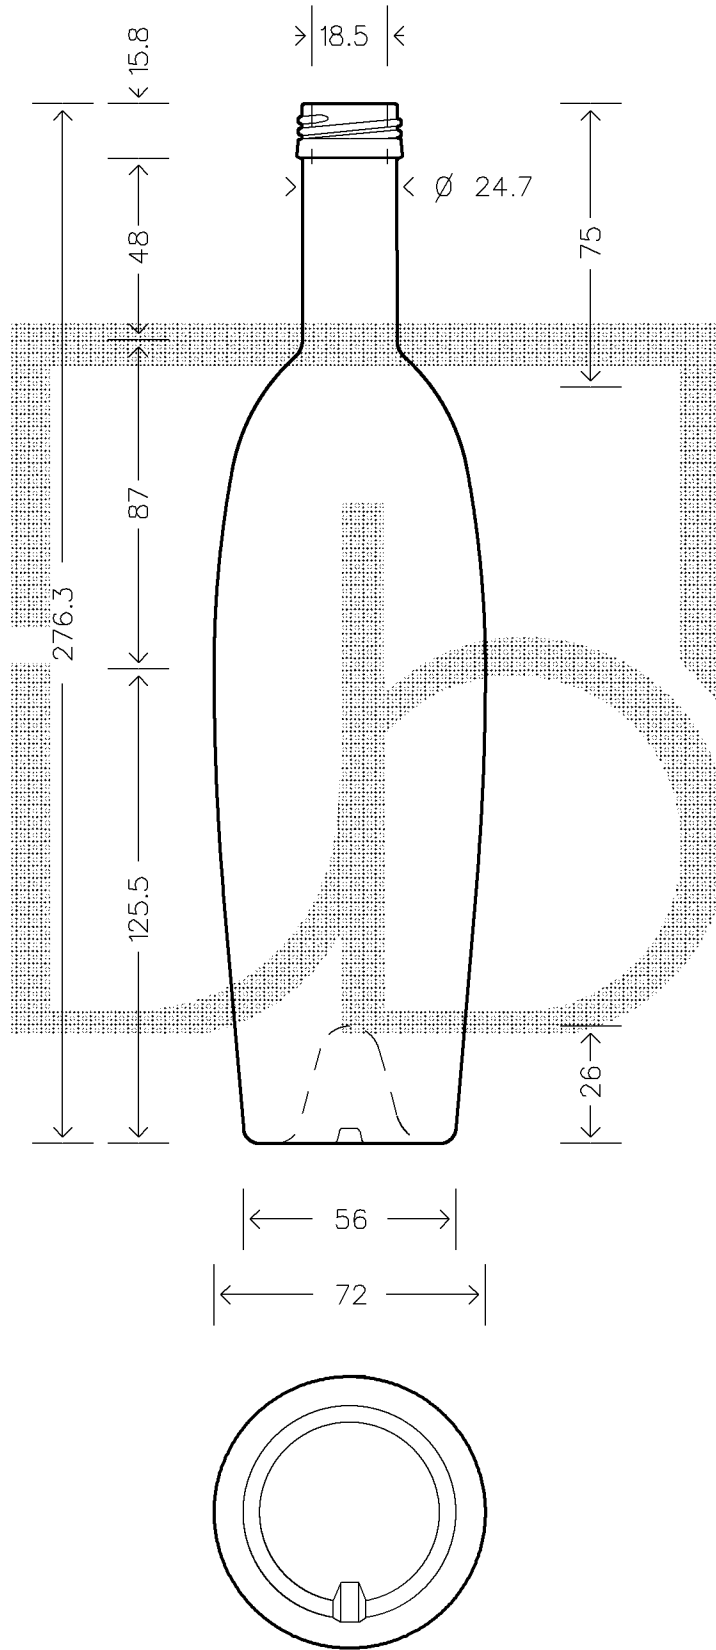

MINIMO FORO PASSANTE Ø 13

MOD.DEP.
PATENTED

SCALA 1:2

Copyright Vetriere Bruni S.p.A. - Trezzano S/N - Milano Italy

Data ultimo aggiornamento: 05/11/2007
Data della stampa: 06/11/2007 (07976)

Le quote sono espresse in millimetri. Solo quelle con indicazione di tolleranza sono impegnative.
The dimensions are expressed in millimeters. Only those which show a tolerance are binding.

 **vetriere bruni**

07976D2

BOT. MODULOR 500 P 28X18 VA

*

Colore

VERDE ANTICO

Tipo bocca

PILFER-PROOF

Peso (g)

450

Capacità' (cc)

519

Altezza (mm)

276,3

Diam. (mm)

72