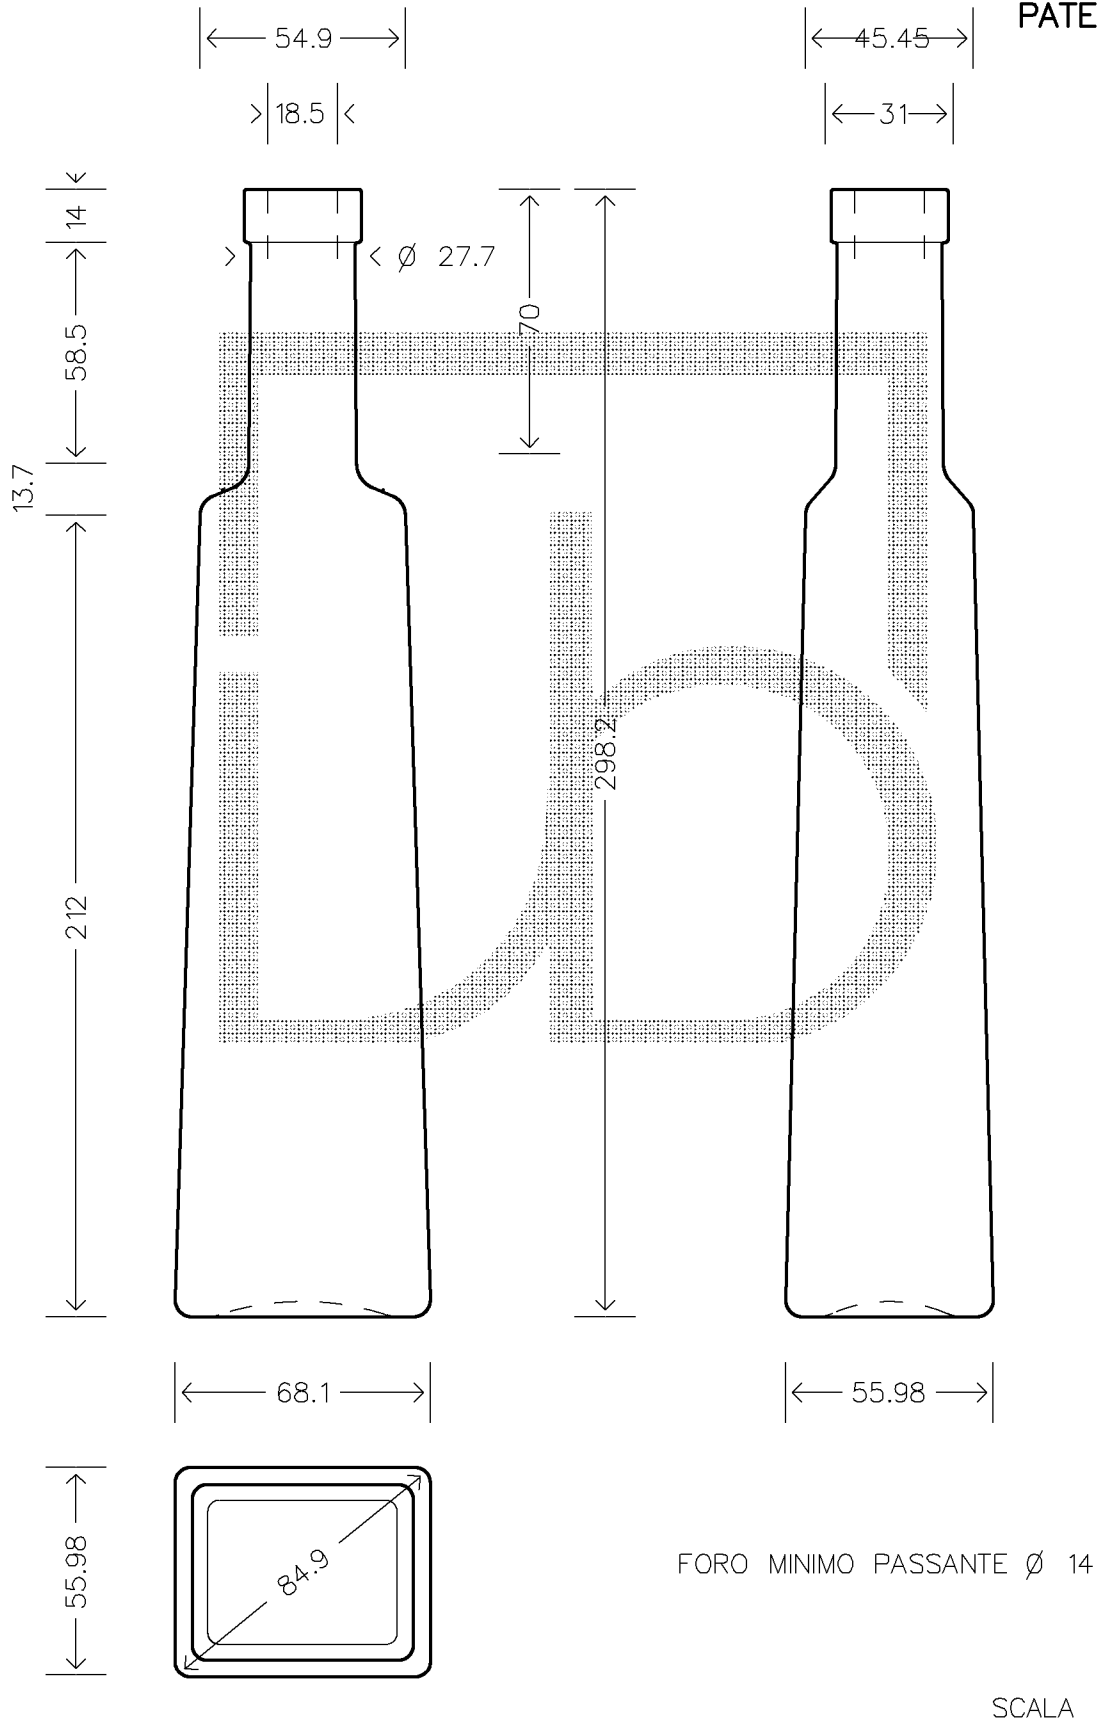

MOD.DEP.  
PATENTED

Data ultimo aggiornamento: 05/11/2007  
Data della stampa: 06/11/2007 (07877)

Copyright Vetriere Bruni S.p.A. - Trezzano S/N - Milano Italy

Le quote sono espresse in millimetri. Solo quelle con indicazione di tolleranza sono impegnative.  
The dimensions are expressed in millimeters. Only those which show a tolerance are binding.

 Vetriere Bruni

07878D1

BOT. SOLITUDE 500 F14 DG

\*

 Colore  
BIANCO

 Tipo bocca  
FASCETTA

 Peso (g)  
500

 Capacita' (cc)  
525

 Altezza (mm)  
298,2

 Diam. (mm)  
68,1