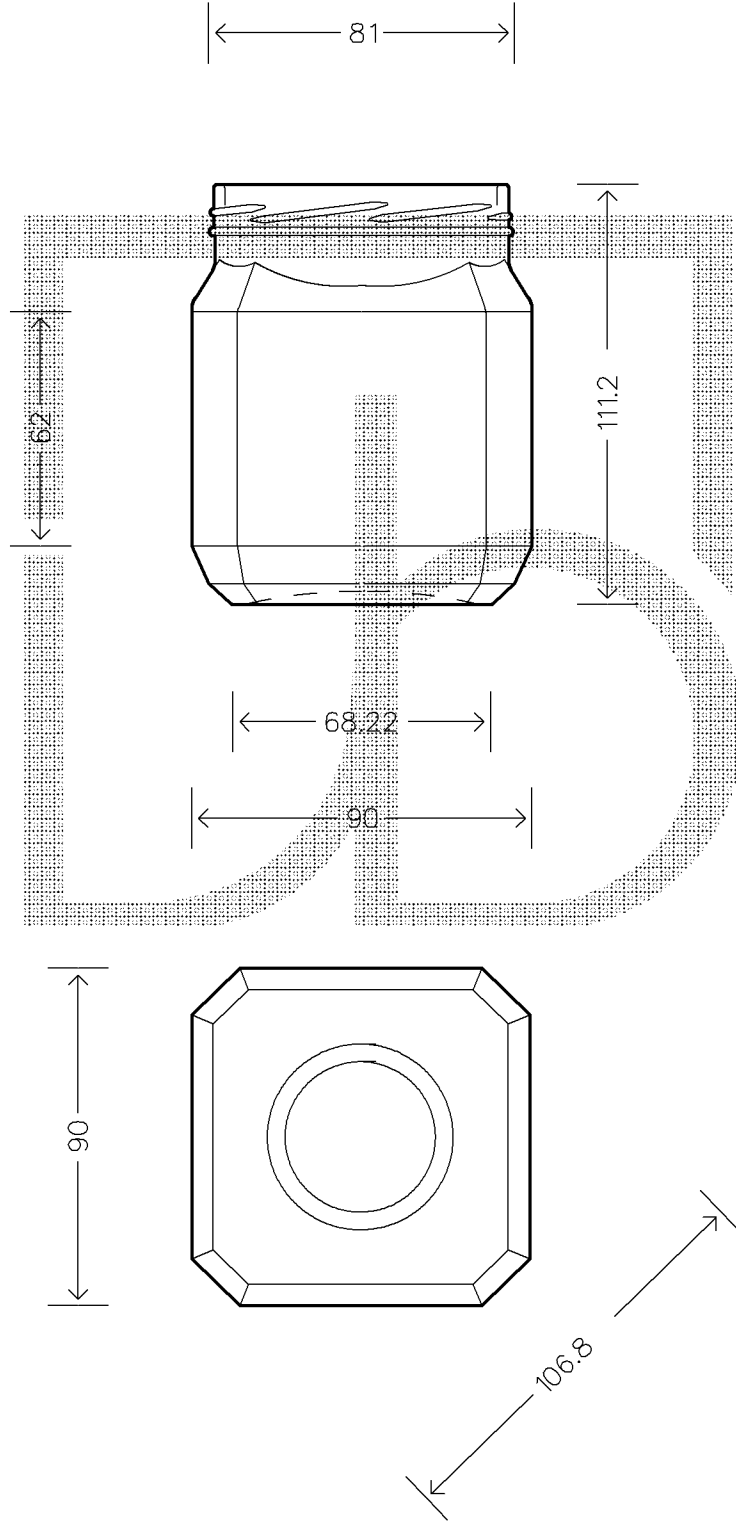

MOD.DEP.  
PATENTED

SCALA 1:2

Copyright Vetriere Bruni S.p.A. - Trezzano S/N - Milano Italy

Data ultimo aggiornamento: 05/11/2007  
Data della stampa: 06/11/2007 (07227)

Le quote sono espresse in millimetri. Solo quelle con indicazione di tolleranza sono impegnative.  
The dimensions are expressed in millimeters. Only those which show a tolerance are binding.

Vetriere Bruni

07227B3

VASO QUADRO GOURMET 580 T 82 \*

Colore

BIANCO

Tipo bocca

TWIST-OFF

Peso (g)

400

Capacita' (cc)

580

Altezza (mm)

111,2

Diam. (mm)

90