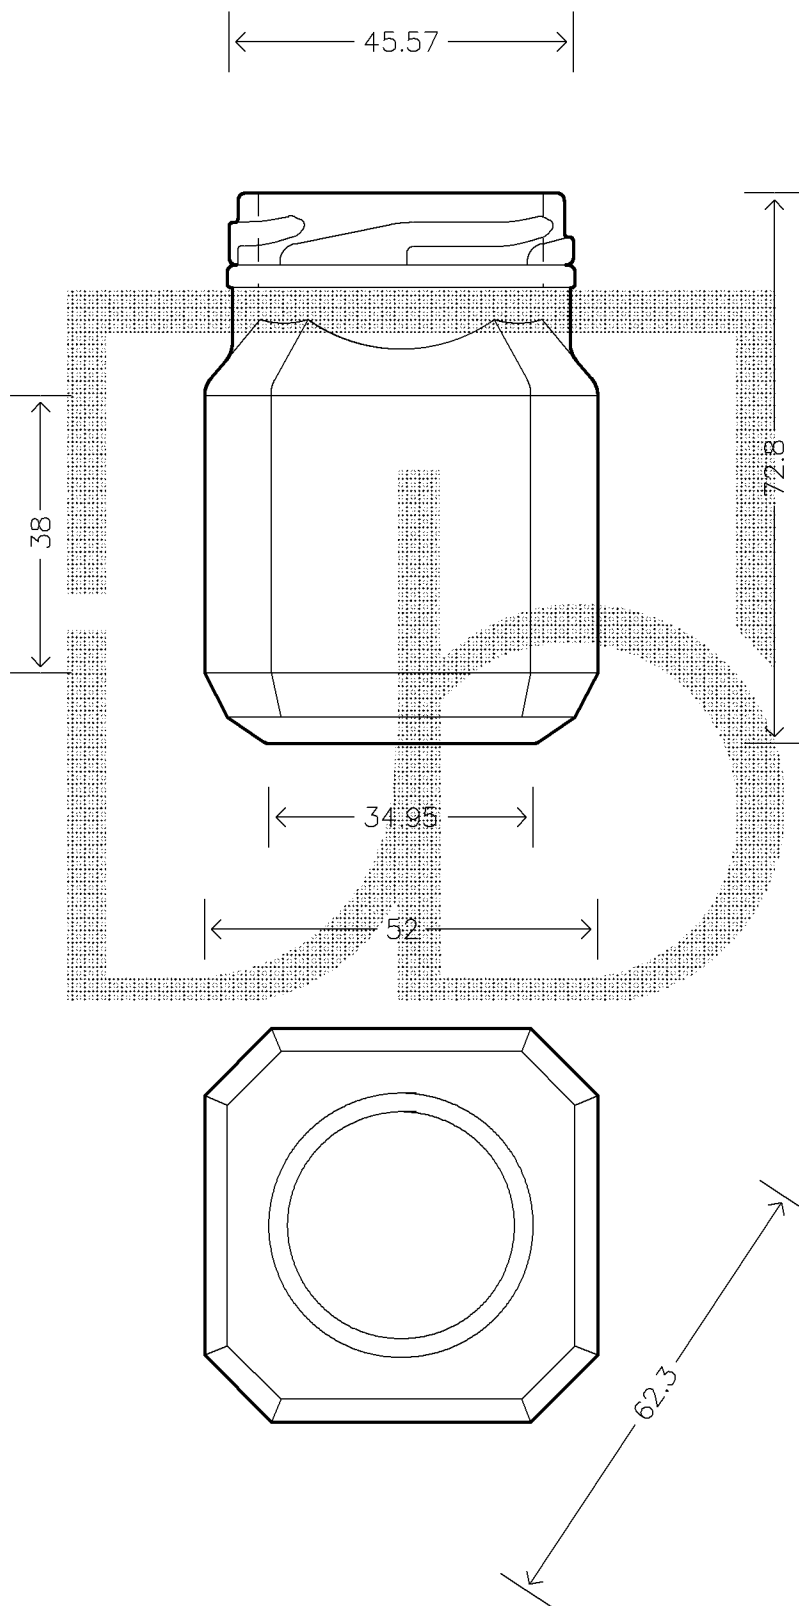

MOD.DEP.  
PATENTED

Data ultimo aggiornamento: 05/11/2007  
Data della stampa: 06/11/2007 (07226)

Copyright Vetrefie Bruni S.p.A. - Trezzano S/N - Milano Italy

Le quote sono espresse in millimetri. Solo quelle con indicazione di tolleranza sono impegnative.  
The dimensions are expressed in millimeters. Only those which show a tolerance are binding.

SCALA 1:1

 **vetrefie bruni**

07226P1

VASO QUADRO GOURMET 106 T 48 \*

 Colore  
BIANCO

 Tipo bocca  
TWIST-OFF

 Peso (g)  
120

 Capacita' (cc)  
106

 Altezza (mm)  
72,8

 Diam. (mm)  
52