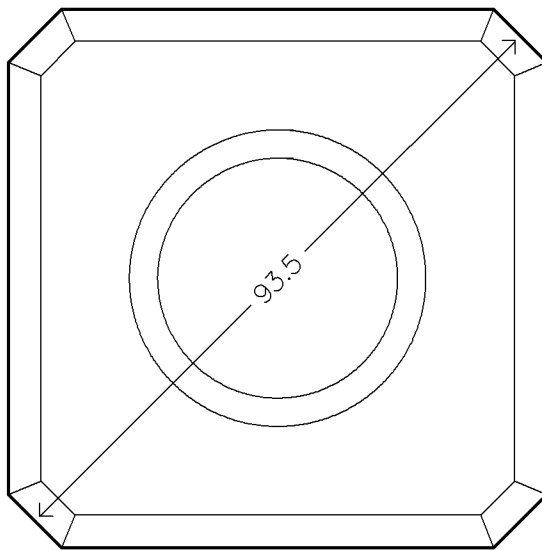

MOD.DEP.
PATENTED

SCALA 1:1

Data ultimo aggiornamento: 09/10/2006
Data della stampa: 09/10/2006 (07200)

Copyright Vetriere Bruni S.p.A. - Trezzano S/N - Milano Italy

Le quote sono espresse in millimetri. Solo quelle con indicazione di tolleranza sono impegnative.
The dimensions are expressed in millimeters. Only those which show a tolerance are binding.

Vetriere Bruni

07200P1

VASO QUADRO GOURMET 380 T 70 *

Colore

BIANCO

Tipo bocca

TWIST-OFF

Peso (g)

300

Capacita' (cc)

380

Altezza (mm)

103,5

Diam. (mm)

77,5